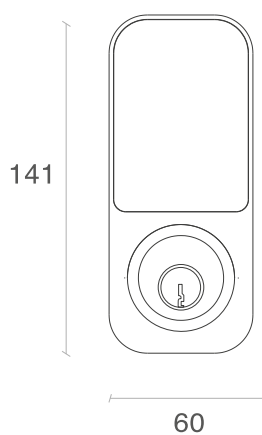

## Materiales Kit YDD120 + Manillón Liverpool

Cuerpo	Zamac
Cilindro	Cilindro en latón con 5 pines
Pestillo	Latón
Llaves	Latón

# Dimensiones

### YDD120

Largo: 27 mm  
Ancho: 60 mm

### Manillón Liverpool

Largo: 59 mm  
Ancho: 68 mm