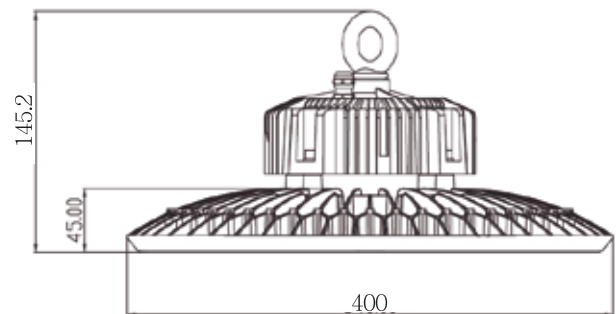

LED UFO 200W

RCA

W | 200 W  | 25000 hrs
 | 30000 lm  | DAYLIGHT

ESPECIFICACIONES GENERALES

INDICADORES	U.M.	VALOR
Voltaje Volts	Volts	85-277
Conexión		CABLE AC
Lumen Lumens	Lumens	30000
Power Watts	Watts	200
Lumen Efficiency	Lm/W	150
PF		0,9
Driver		ISOLADO
Driver Position	posicion	INTERNO
Life Time	Horas	25000
Switching Cycle	Veces	>15000
Working Temperature	Grados Celsius	-20/35°C
CRI %	%	80
Color Temperature	Kelvin	5700
Dimension		Ø400 x H145.2 mm

► DIMENSIONES MECÁNICAS

RLHB200W