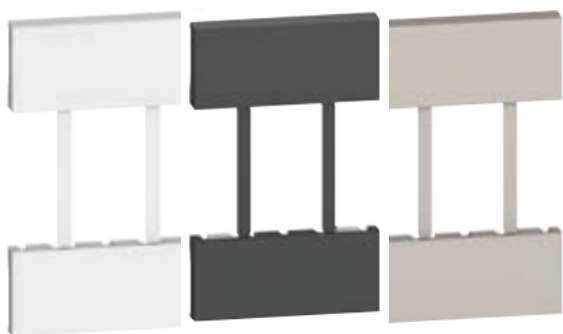

SISTEMA DE ALINEACIÓN CENTRAL.

CUBIERTA PATENTADA ASEGURA QUE LAS CUBRETECLAS SIEMPRE ESTARAN ALINEADAS CON LOS OTROS MECANISMOS.

MARCO FLOTANTE PATENTADO

FLEXIBLE EN LA PARTE SUPERIOR DE LA PLACA QUE ASEGURA QUE EL ACCESORIO QUEDE PERFECTAMENTE MONTADO EN CUALQUIER MURO, ADEMÁS OCULTA IRREGULARIDADES DEL MURO Y CAJAS DE EMPOTRAR.

CUBRETECLAS PARA TOMACORRIENTES

CUBRETECLA PARA TOMA HEMBRA 2 MOD.

COLOR BLANCO [SKU-413452](#)

COLOR NEGRO [SKU-413465](#)

COLOR ARENA [SKU-413478](#)

CUBRETECLA PARA TOMA HEMBRA 3 MOD.

COLOR BLANCO [SKU-413449](#)