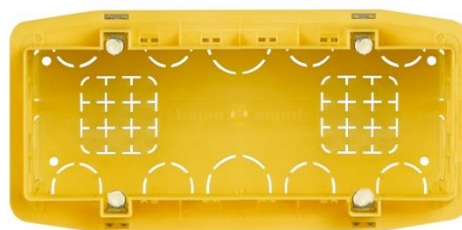

SISTEMA DE ALINEACIÓN CENTRAL.

CUBIERTA PATENTADA ASEGURA QUE LAS CUBRETECLAS SIEMPRE ESTARAN ALINEADAS CON LOS OTROS MECANISMOS.

MARCO FLOTANTE PATENTADO

FLEXIBLE EN LA PARTE SUPERIOR DE LA PLACA QUE ASEGURA QUE EL ACCESORIO QUEDE PERFECTAMENTE MONTADO EN CUALQUIER MURO, ADEMÁS OCULTA IRREGULARIDADES DEL MURO Y CAJAS DE EMPOTRAR.

SECUENCIA DE MONTAJE LÍNEA TRADICIONAL

ELEMENTOS FUNCIONALES

ELEMENTOS ESTÉTICOS

SISTEMA COMPLETO

ELEMENTOS FUNCIONALES

CAJAS RECTANGULARES

CAJA RECTANGULAR 4 X 2 PULG 503MS / [SKU-2986](#)

CAJA RECTANGULAR 6 ESPACIOS / [SKU-416098](#)

SOPORTE CHASIS

SOPORTE PARA PLACA 3 MODULOS / [SKU-413441](#)

SOPORTE PARA PLACA 6 MÓDULOS / [SKU-416113](#)

MÓDULOS FUNCIÓN

INTERRUPTORES

INTERRUPTOR SENCILLO 1 MOD. / [SKU-413433](#)

INTERRUPTOR DE CAMBIO 3 VÍAS 1 MOD. / [SKU-4134334](#)