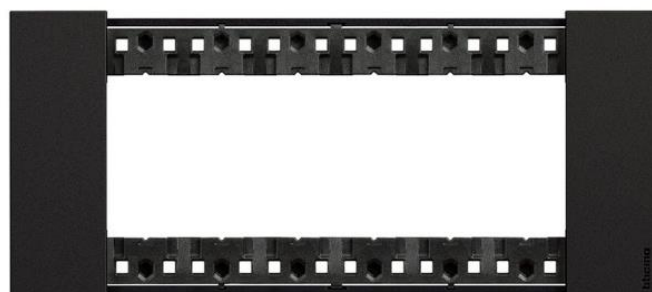

PLACA NEGRA 6 MOD. / [SKU-416111](#)

NOTA: IMÁGENES DE CARÁCTER ILUSTRATIVO.

EL TONO MOSTRADO PUEDE VARIAR CON LA PRESENTACIÓN FÍSICA DEL PRODUCTO.

NOTA: HAZ CLIC SOBRE EL SKU PARA VERIFICAR EL PRODUCTO EN LÍNEA.