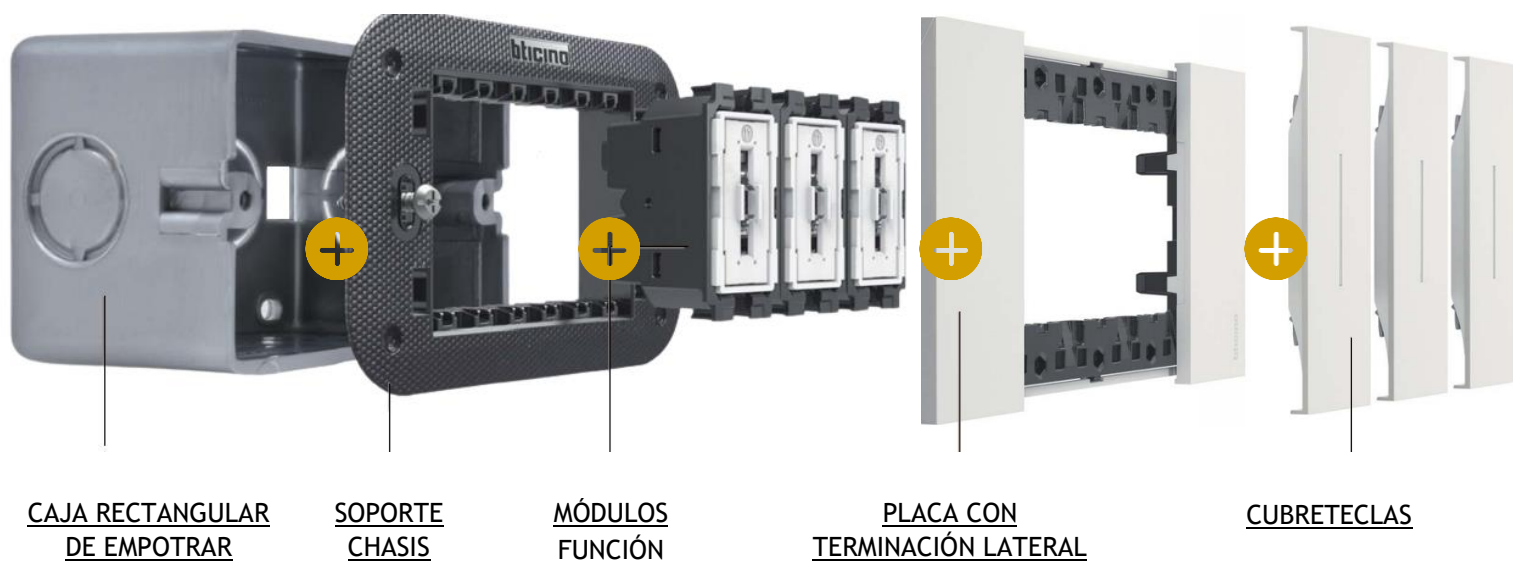

SISTEMA DE ALINEACIÓN CENTRAL.

CUBIERTA PATENTADA ASEGURA QUE LAS CUBRETECLAS SIEMPRE ESTARAN ALINEADAS CON LOS OTROS MECANISMOS.

MARCO FLOTANTE PATENTADO

FLEXIBLE EN LA PARTE SUPERIOR DE LA PLACA QUE ASEGURA QUE EL ACCESORIO QUEDE PERFECTAMENTE MONTADO EN CUALQUIER MURO, ADEMÁS OCULTA IRREGULARIDADES DEL MURO Y CAJAS DE EMPOTRAR.

SOPORTE CHASIS MÁS FUERTE

HASTA 4 VECES MÁS FUERTE QUE VERSIONES TRADICIONALES. ESTO GRACIAS A SU NUEVA GEOMETRÍA Y MATERIALES DE ALTO RENDIMIENTO

MEJOR PROTECCIÓN

CUBIERTA PROTECTORA TRANSPARENTE PARA PROTECCIÓN DE MECANISMOS.

SECUENCIA DE MONTAJE LÍNEA TRADICIONAL

ELEMENTOS FUNCIONALES

ELEMENTOS ESTÉTICOS

SISTEMA COMPLETO

ELEMENTOS FUNCIONALES

CAJAS RECTANGULARES

CAJA RECTANGULAR 4 X 2 PULG 503MS / [SKU-2986](#)

CAJA RECTANGULAR 6 ESPACIOS / [SKU-416098](#)

SOPORTE CHASIS

SOPORTE PARA PLACA 3 MODULOS / [SKU-413441](#)

SOPORTE PARA PLACA 6 MÓDULOS / [SKU-416113](#)

MÓDULOS FUNCIÓN

INTERRUPTORES

INTERRUPTOR SENCILLO 1 MOD. / [SKU-413433](#)

INTERRUPTOR DE CAMBIO 3 VÍAS 1 MOD. / [SKU-4134334](#)