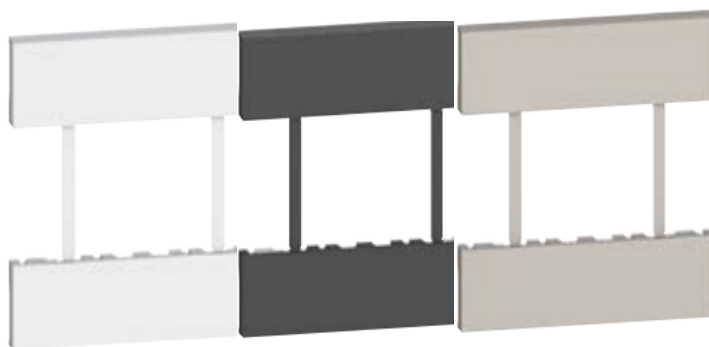

CUBRETECLAS PARA TOMACORRIENTES

CUBRETECLA PARA TOMA HEMBRA 2 MOD.

COLOR BLANCO [SKU-413452](#)

COLOR NEGRO [SKU-413465](#)

COLOR ARENA [SKU-413478](#)

CUBRETECLA PARA TOMA HEMBRA 3 MOD.

COLOR BLANCO [SKU-413449](#)