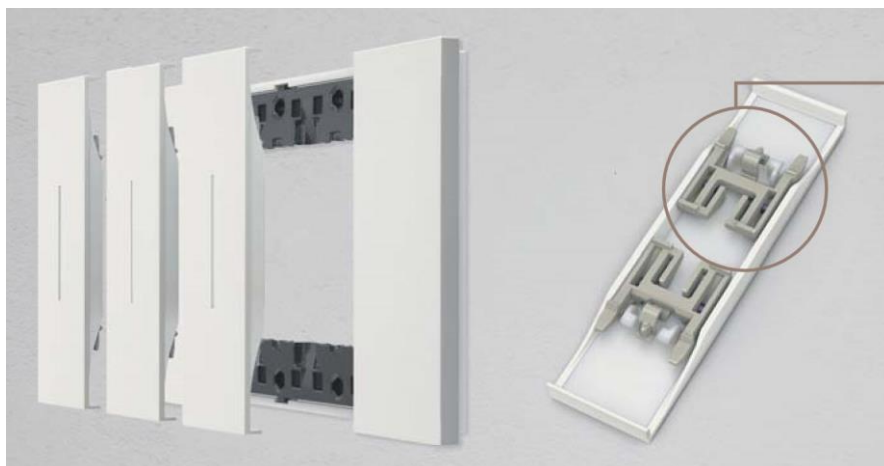

FAMILIA DE PRODUCTOS
LÍNEA TRADICIONAL

LIVING
n o w

Vidri

INNOVACIÓN EN DISEÑO

SUPERFICIES PLANAS PERFECTAS
Y ELEGANTES DETALLES.

INTERRUPTORES FULL TOUCH

TODA LA SUPERFICIE ES FUNCIONAL. PUEDEN SER ACTIVADOS DESDE LA PARTE SUPERIOR, CENTRAL O INFERIOR, GARANTIZANDO UNA ERGONOMÍA SUPERIOR.

SISTEMA DE ALINEACIÓN CENTRAL.

CUBIERTA PATENTADA ASEGURA QUE LAS CUBRETECLAS SIEMPRE ESTARAN ALINEADAS CON LOS OTROS MECANISMOS.

MARCO FLOTANTE PATENTADO

FLEXIBLE EN LA PARTE SUPERIOR DE LA PLACA QUE ASEGURA QUE EL ACCESORIO QUEDE PERFECTAMENTE MONTADO EN CUALQUIER MURO, ADEMÁS OCULTA IRREGULARIDADES DEL MURO Y CAJAS DE EMPOTRAR.