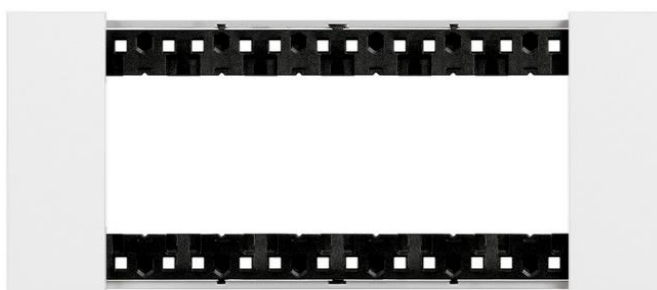

PLACA NIGHT 3 MOD. / [SKU-416109](#)

PLACA STEEL 3 MOD. / [SKU-416110](#)

NOTA: IMÁGENES DE CARÁCTER ILUSTRATIVO.

EL TONO MOSTRADO PUEDE VARIAR CON LA PRESENTACIÓN FÍSICA DEL PRODUCTO.

PLACAS CON TERMINACIÓN LATERAL 6 MÓDULOS.