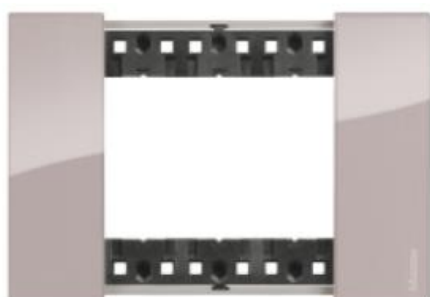

PLACA AURA 3 MOD. / [SKU-416106](#)