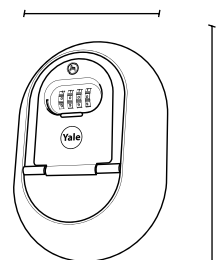

Caja de seguridad para llaves

SKU: 16144

Operación: Apertura con clave

Información técnica: Caja de seguridad para almacenamiento de llaves con capacidad de 1 llavero. Apertura con código de 4 diales. Tiene agujeros para fijación en pared. Permite 10000 combinaciones diferentes. Resistencia a la intemperie.

Garantía: De por vida: Si este producto dejase de funcionar debido a un defecto de fabricación.

Adicionales
Instructivo

Materiales

- Cuerpo: Zamac
- Tapa: ABS
- Pestillo: Bulón de acero

Color - Acabado

- Color: Negro

Dimensiones

Largo: 39mm
Ancho: 187mm
Alto: 130mm

Empaque

Trusted every day