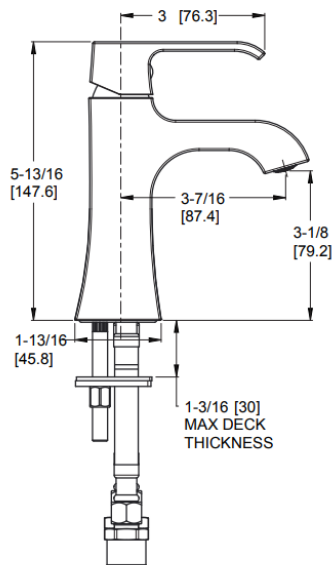

FEATURES / CARACTERÍSTICAS

- All Metal Construction
- One Hole Installation
- Pop-Up Sold Separately
- Pforever Seal Ceramic Disc Valve-Features Advanced
- Ceramic Disc Valve Technology with a Never Leak Guarantee.
- Construcción 100% metálica
- Para instalación a 1 orificio
- Desagüe se vende por separado
- Válvula de disco cerámico con tecnología avanzada y garantía de cero fugas.

Warranty / Garantía

- 25 Year Mechanical & 5 Year Pfinish Warranty
- 25 años mecánicos y 5 años en acabado.

Dimensions / Dimensiones

Flow Rate
2.90 ~2.95GPM