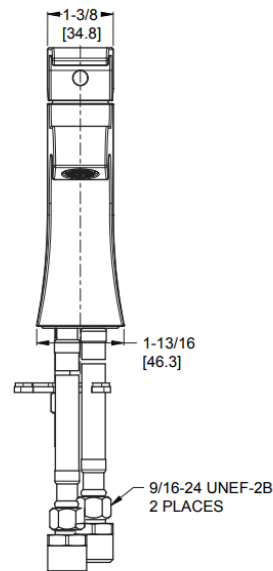

Warranty / Garantía

- 25 Year Mechanical & 5 Year Pfinish Warranty
- 25 años mecánicos y 5 años en acabado.

Dimensions / Dimensiones

Flow Rate
2.90 ~2.95GPM

042BALC

Pfirst Series™

Single Control Faucet
Grifería monocomando para lavamanos