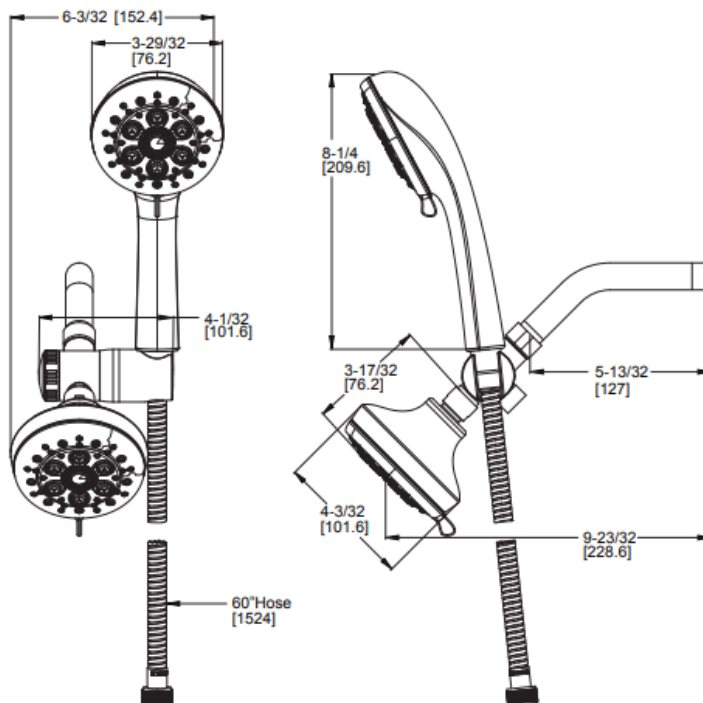

**Vie™**

020-WS2-VICC

Combo de cabezal de ducha con  
HydroDrench™  
Showerhead Combo with HydroDrench™

**CARACTERÍSTICAS**

- 1.8 GPM Flow Rate
- 60" Plastic Hose
- Easy to Clean Nozzles
- Shower Arm/Flange
- Not Included
- Brass Ball Joint
- Multi-Function Showerhead
- (5 Functions: Full Spray,
- Full Spray/Massage,
- Massage, Power Rinse, and HydroDrench™

- Tasa de flujo de 1.8 GPM
- Manguera de plástico de 60 "
- Boquillas fáciles de limpiar
- Brazo de ducha / brida
- No incluido
- Rótula de latón
- Cabezal de ducha multifunción
- (5 funciones: spray completo,
- Spray / Masaje completo,
- Masaje, enjuague energético e HydroDrench™

**DIMENSIONES / DIMENSIONES**

PROJECT / PROYECTO: \_\_\_\_\_

CONTRACTOR / CONTRATISTA: \_\_\_\_\_

NOTES / NOTAS: \_\_\_\_\_

Pfister™

www.pfisterfaucets.com/international  
A Division of Spectrum Brands, Inc.  
19701 DaVinci  
Lake Forest, CA 92610 USA