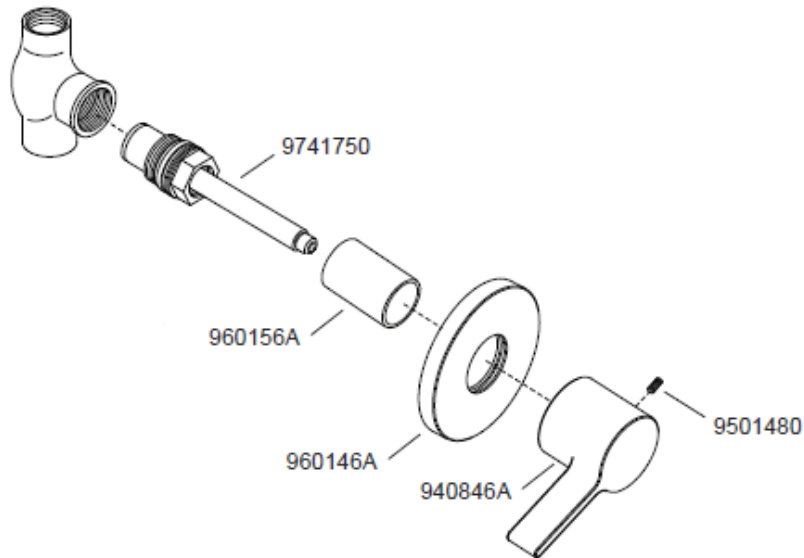

FEATURES / CARACTERÍSTICAS

- Monomando Agua Fría
- Incluye Válvula

013CSLC

Quadrado

Ducha 1 manija
Cromo Pulido

Dimensions / Dimensiones

PROJECT / PROYECTO:

CONTRACTOR / CONTRATISTA: