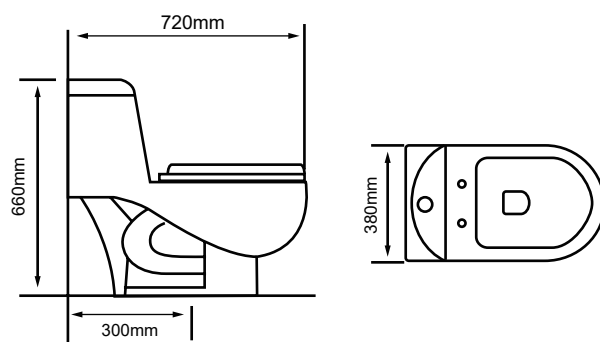

OAKBROOK
COLLECTION

SEVILLA

Inodoro elongado blanco 1pza
One piece toilet

INFORMACIÓN TÉCNICA

Material	Porcelana Sanitaria
Dimensiones (An x L x Al)	380x720x660mm (+/-2cm)
Forma	Elongado 1 pza
Consumo de agua	4L/6L
Sifón Jet	Si
Sifón esmaltado	Si
Peso total	35kg
Grado	A

DIAGRAMA

ASIENTO CIERRE SUAVE

AHORRO DE AGUA