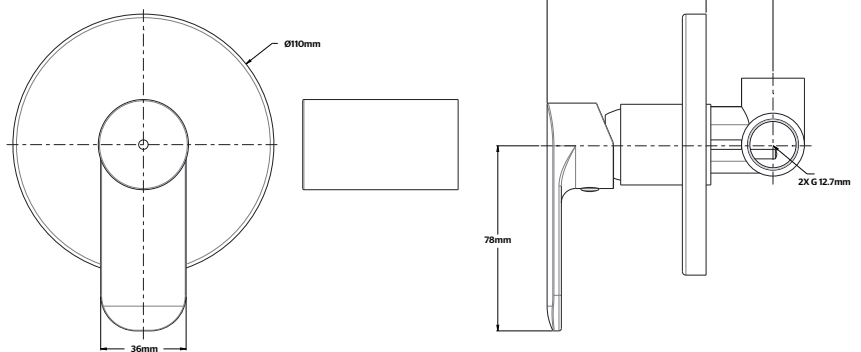

014-PFLC

Single Control Hot and Cold Shower Valve

Válvula de ducha monocomando de agua fría y caliente

Chrome / Cromo Pulido

FEATURES / CARACTERÍSTICAS

- Brass material construction for better durability
- Easy to operate handle
- Valve included
- Contruido de latón para más durabilidad
- Manija con fácil operación
- Válvula incluida

PROJECT / PROYECTO:

CONTRACTOR / CONTRATISTA:

NOTES / NOTAS:

Pfister™

www.pfisterfaucets.com/international
A Division of Spectrum Brands, Inc.
19701 DaVinci
Lake Forest, CA 92610 USA