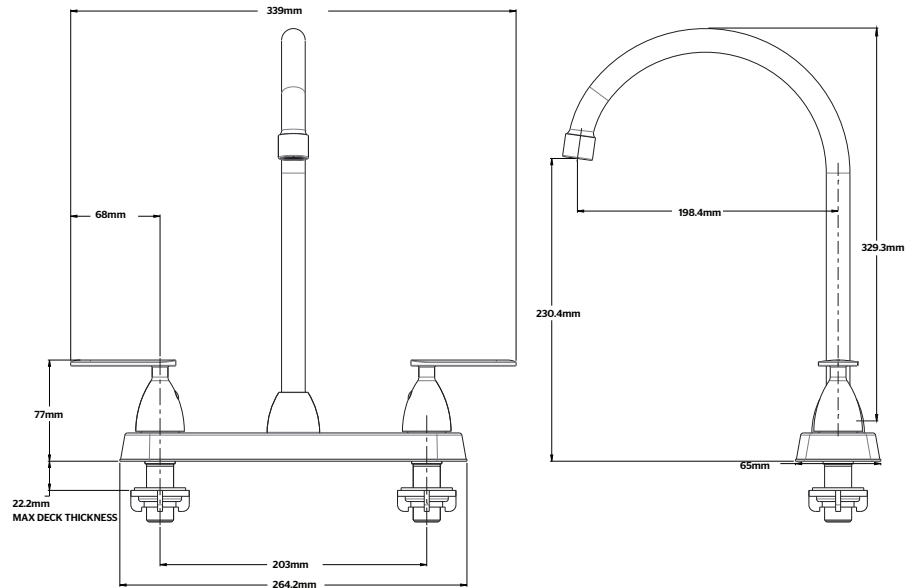

036-PFLC

Two Handle Kitchen Faucet

Mezcladora de dos manijas para cocina

Chrome / Cromo Pulido

FEATURES / CARACTERÍSTICAS

- Brass material construction for better durability
- Full flow regulator to facilitate low flow water countries
- Construido de latón para más durabilidad
- El regulador de flujo máximo para países con menos presión de agua