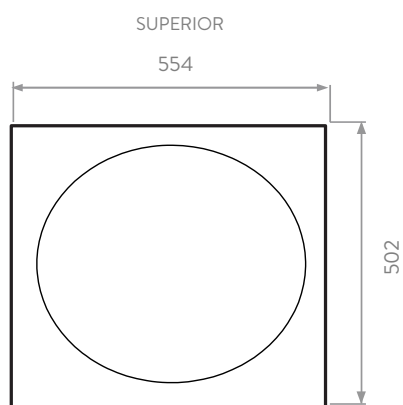

REFERENCIA: LM1906031

INFORMACIÓN TÉCNICA

Material	Madera aglomerada: Tablero aglomerado de 15 mm
Material Mesón	Tablero aglomerado RH de 15 mm
Densidad	115 mm = 670 kg/m ³
Textura	Soft - Mate + Natural
Canto	PVC rígido 2 mm de calibre PVC flexible 0,5 mm de calibre
Dimensiones Generales (H*L*W*)	55x55,4x51,5 cms
Peso Neto	18,9 kg
Peso Bruto	20,23 kg
Resistencia Máxima	Hasta 50 kg
Resistencia Rayado	700 ciclos

HERRAJES Y ACCESORIOS

Componente	Descripción
Tarugo	Madera prensada
Minifix / Perno	Zamak-Polipropileno (PP)
Tapaminifix	PVC, policloruro de vinilo
Tornillo para chazo	Acero, de 2" 1/2 de largo
Chazos	Nylon (Poliamida)
Tornillo lámina	6 x 5/8" Acero, acabado zincado, cabeza avellanada
Platina en ángulo	Acero, en forma de L tipo cantera
Pegante	Pegamento blanco para madera 30 ml

ESENCIAL CASCADE

Mueble de baño - lavamanos de incrustar

PLANO LAVAMANOS CASCADE

PLANO MUEBLE ESENCIAL ELEVADO

Unidades: mm.