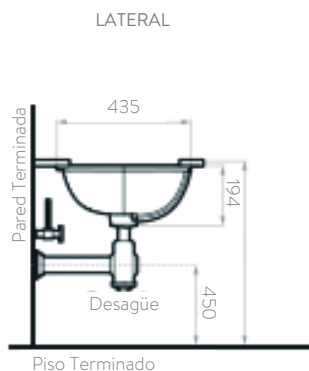

HERRAJES Y ACCESORIOS

Componente	Descripción
Tarugo	Madera prensada
Minifix / Perno	Zamak-Polipropileno (PP)
Tapaminifix	PVC, policloruro de vinilo
Tornillo para chazo	Acero, de 2" 1/2 de largo
Chazos	Nylon (Poliamida)
Tornillo lámina	6 x 5/8" Acero, acabado zincado, cabeza avellanada
Platina en ángulo	Acero, en forma de L tipo cantera
Pegante	Pegamento blanco para madera 30 ml

ESENCIAL CASCADE

Mueble de baño - lavamanos de incrustar

PLANO LAVAMANOS CASCADE

PLANO MUEBLE ESENCIAL ELEVADO

Unidades: mm.