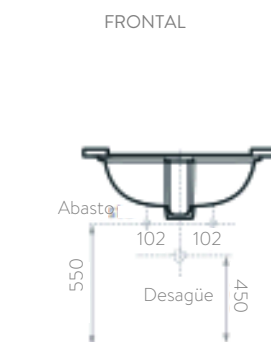

HERRAJES Y ACCESORIOS

Componente	Descripción
Tarugo	Madera prensada
Minifix / Perno	Zamak-Polipropileno (PP)
Tapaminifix	PVC, policloruro de vinilo
Tornillo para chazo	Acero, de 2" 1/2 de largo
Chazos	Nylon (Poliamida)
Tornillo lámina	6 x 5/8" Acero, acabado zincado, cabeza avellanada
Platina en ángulo	Acero, en forma de L tipo cantera
Pegante	Pegamento blanco para madera 30 ml

ESENCIAL CASCADE

Mueble de baño - lavamanos de incrustar

PLANO LAVAMANOS CASCADE

PLANO MUEBLE ESENCIAL ELEVADO

Unidades: mm.