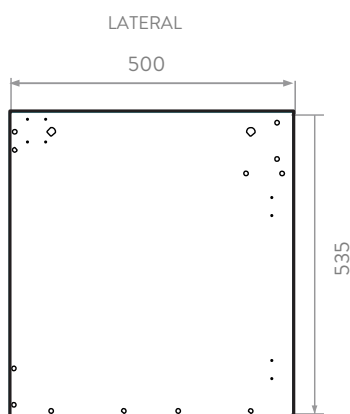

REFERENCIA: LM1906031

INFORMACIÓN TÉCNICA

Material	Madera aglomerada: Tablero aglomerado de 15 mm
Material Mesón	Tablero aglomerado RH de 15 mm
Densidad	115 mm = 670 kg/m ³
Textura	Soft - Mate + Natural
Canto	PVC rígido 2 mm de calibre PVC flexible 0,5 mm de calibre
Dimensiones Generales (H*L*W*)	55x55,4x51,5 cms
Peso Neto	18,9 kg
Peso Bruto	20,23 kg
Resistencia Máxima	Hasta 50 kg
Resistencia Rayado	700 ciclos

HERRAJES Y ACCESORIOS

Componente	Descripción
Tarugo	Madera prensada
Minifix / Perno	Zamak-Polipropileno (PP)
Tapaminifix	PVC, policloruro de vinilo
Tornillo para chazo	Acero, de 2" 1/2 de largo
Chazos	Nylon (Poliamida)
Tornillo lámina	6 x 5/8" Acero, acabado zincado, cabeza avellanada
Platina en ángulo	Acero, en forma de L tipo cantera
Pegante	Pegamento blanco para madera 30 ml

ESENCIAL CASCADE

Mueble de baño - lavamanos de incrustar

PLANO LAVAMANOS CASCADE

PLANO MUEBLE ESENCIAL ELEVADO

Unidades: mm.