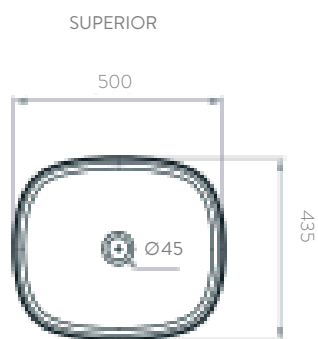

HERRAJES Y ACCESORIOS

Componente	Descripción
Tarugo	Madera prensada
Minifix / Perno	Zamak-Polipropileno (PP)
Tapaminifix	PVC, policloruro de vinilo
Tornillo para chazo	Acero, de 2" 1/2 de largo
Chazos	Nylon (Poliamida)
Tornillo lámina	6 x 5/8" Acero, acabado zincado, cabeza avellanada
Platina en ángulo	Acero, en forma de L tipo cantera
Pegante	Pegamento blanco para madera 30 ml

ESENCIAL CASCADE

Mueble de baño - lavamanos de incrustar

PLANO LAVAMANOS CASCADE

PLANO MUEBLE ESENCIAL ELEVADO

Unidades: mm.