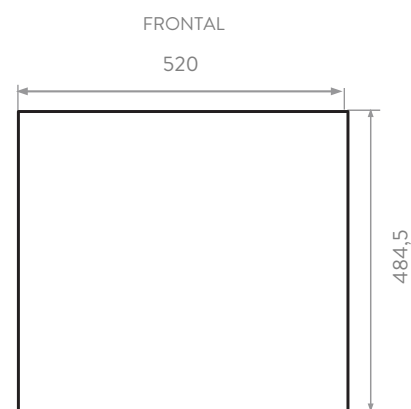

HERRAJES Y ACCESORIOS

Componente	Descripción
Tarugo	Madera prensada
Minifix / Perno	Zamak-Polipropileno (PP)
Tapaminifix	PVC, policloruro de vinilo
Tornillo para chazo	Acero, de 2" 1/2 de largo
Chazos	Nylon (Poliamida)
Tornillo lámina	6 x 5/8" Acero, acabado zincado, cabeza avellanada
Platina en ángulo	Acero, en forma de L tipo cantera
Pegante	Pegamento blanco para madera 30 ml

ESENCIAL CASCADE

Mueble de baño - lavamanos de incrustar

PLANO LAVAMANOS CASCADE

PLANO MUEBLE ESENCIAL ELEVADO

Unidades: mm.