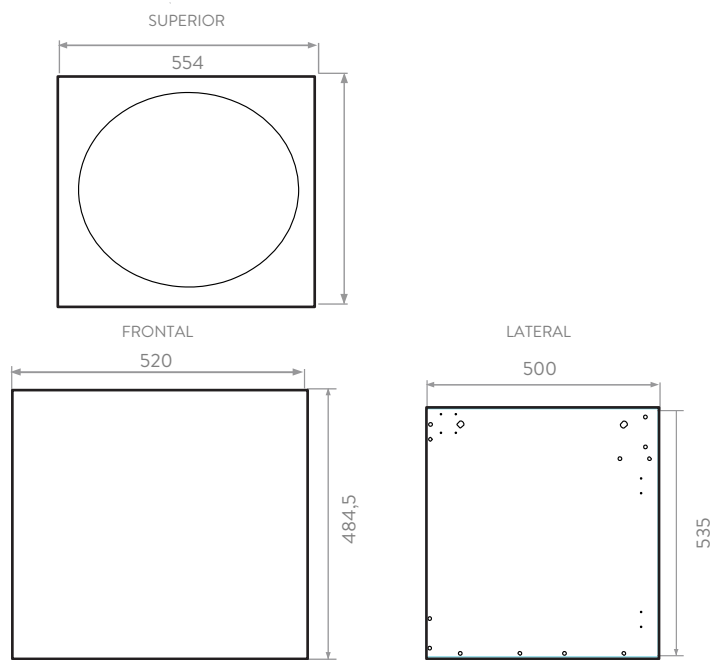

ESENCIAL CASCADE

Mueble de baño con lavamanos

Mueble versátil y moderno, perfecto para darle un toque especial a tu baño.

- Lavamanos Cascade Corona 100% porcelana.
- Mueble de baño con lavamanos de sobreponer.
- Máximo espacio que facilita la organización.

REFERENCIA: LM1906031

INFORMACIÓN TÉCNICA

Material	Madera aglomerada: Tablero aglomerado de 15 mm
Material Mesón	Tablero aglomerado RH de 15 mm
Densidad	115 mm = 670 kg/m ³
Textura	Soft - Mate + Natural
Canto	PVC rígido 2 mm de calibre PVC flexible 0,5 mm de calibre
Dimensiones Generales (H*L*W*)	55x55,4x51,5 cms
Peso Neto	18,9 kg
Peso Bruto	20,23 kg
Resistencia Máxima	Hasta 50 kg
Resistencia Rayado	700 ciclos

ESENCIAL CASCADE

Mueble de baño - lavamanos de incrustar

PLANO LAVAMANOS CASCADE

PLANO MUEBLE ESENCIAL ELEVADO

Unidades: mm.