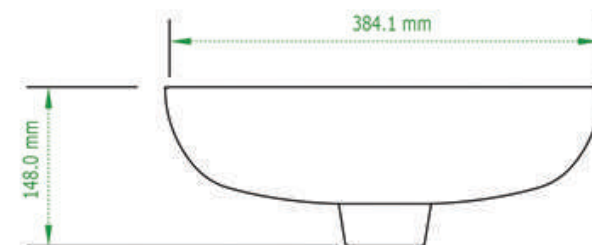

# LAVABO AGUAZUL MONO MANDO

Lavabo  
*Lavatory*

DISEÑO	Recomendado para espacios reducidos
ESMALTE	Alta resistencia y larga vida
ACABADO	Porcelanizado con fino brillo
DISPONIBILIDAD	Con orificios a 4" y Monomando
PESO	5.91 Kg
VOLUMEN	0.0221 m <sup>3</sup>

Línea Institucional

\*25 años de Garantía en Cerámica.  
Un año en Herrajes, Válvulas y Componentes del funcionamiento.

Blanco | White

Marfil | Bone

NOTA: Las dimensiones mostradas en ésta ficha técnica son nominales y podrán variar dentro de los rangos de tolerancia establecidos por el estándar vigente de la NCM. Las dimensiones señaladas están en pulgadas, por lo que se multiplican por 2.54 que es el factor de conversión a cm.