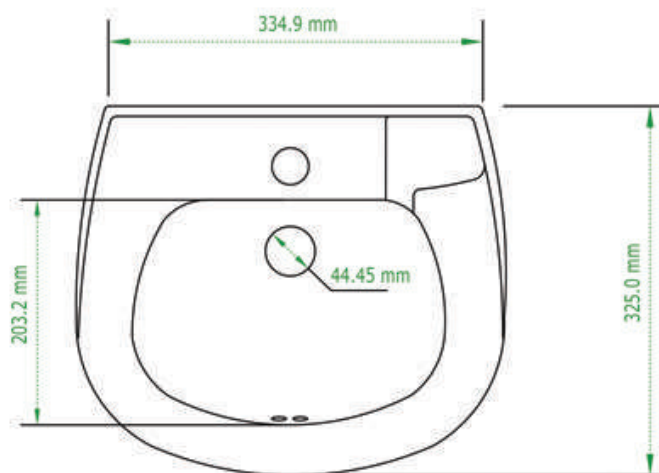

# LAVABO AGUAZUL MONO MANDO

Lavabo  
*Lavatory*

DISEÑO	Recomendado para espacios reducidos
ESMALTE	Alta resistencia y larga vida
ACABADO	Porcelanizado con fino brillo
DISPONIBILIDAD	Con orificios a 4" y Monomando
PESO	5.91 Kg
VOLUMEN	0.0221 m <sup>3</sup>

Línea Institucional

\*25 años de Garantía en Cerámica.  
Un año en Herrajes, Válvulas y Componentes del funcionamiento.

Blanco | White

Marfil | Bone

NOTA: Las dimensiones mostradas en ésta ficha técnica son nominales y podrán variar dentro de los rangos de tolerancia establecidos por el estándar vigente de la NCM. Las dimensiones señaladas están en pulgadas, por lo que se multiplican por 2.54 que es el factor de conversión a cm.