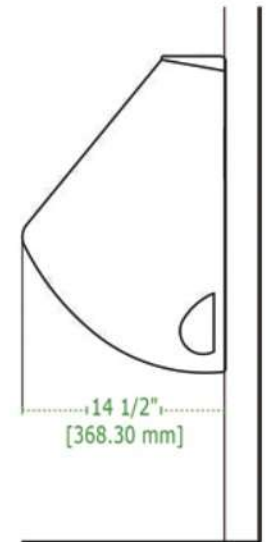

# ORINOCO

Mingitorio | *Urinal*

BLANCO | WHITE

MARFIL | BONE

DISEÑO	Recomendado para espacios reducidos
CONSUMO DE AGUA	3.8 lpd
ESMALTE	Alta resistencia y larga vida
ACABADO	Porcelanizado con fino brillo
INCLUYE	Brida y spud 3/4"
PESO	16.35 kg
VOLUMEN	0.0895 m3

NOTA: Las dimensiones mostradas en ésta ficha técnica son nominales y podrán variar dentro de los rangos de tolerancia establecidos por el estándar vigente de la NOM. Las dimensiones señaladas están en pulgadas, por lo que se multiplican por 2.54 que es el factor de conversión a cm.