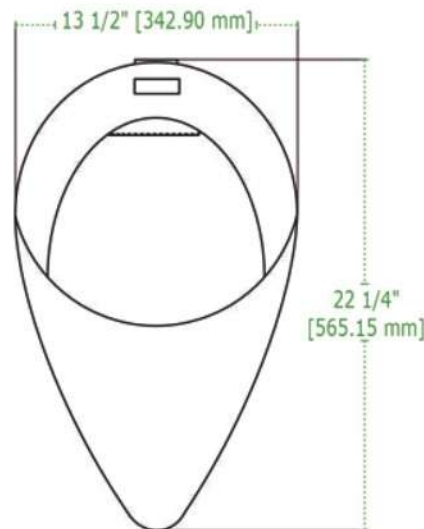

# ORINOCO

Mingitorio | *Urinal*

BLANCO | WHITE

MARFIL | BONE

DISEÑO	Recomendado para espacios reducidos
CONSUMO DE AGUA	3.8 lpd
ESMALTE	Alta resistencia y larga vida
ACABADO	Porcelanizado con fino brillo
INCLUYE	Brida y spud 3/4"
PESO	16.35 kg
VOLUMEN	0.0895 m3

NOTA: Las dimensiones mostradas en ésta ficha técnica son nominales y podrán variar dentro de los rangos de tolerancia establecidos por el estándar vigente de la NOM. Las dimensiones señaladas están en pulgadas, por lo que se multiplican por 2.54 que es el factor de conversión a cm.