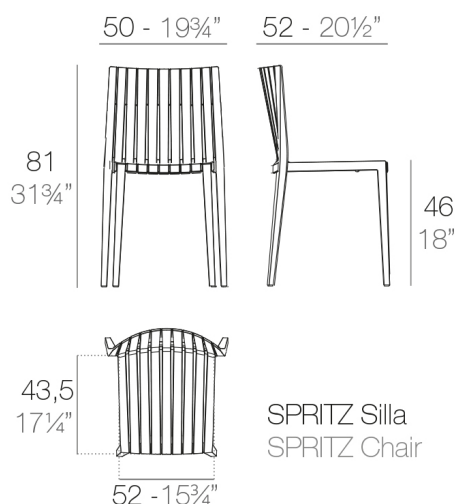

View online: <https://www.vondom.com/es/productos/56016>

Características

Descripción

Fabricado en polipropileno por inyección y reforzado con fibra de vidrio. Apilable. Disponible en varios colores. Apto para uso interior y exterior.

Peso

5.01 Kg

Includes

NAUTIC Tejido náutico apto para interior y exterior. Opción estándar para los acolchados.

Acabados

BASIC PP

Ref. 56016

Disponible en varios colores