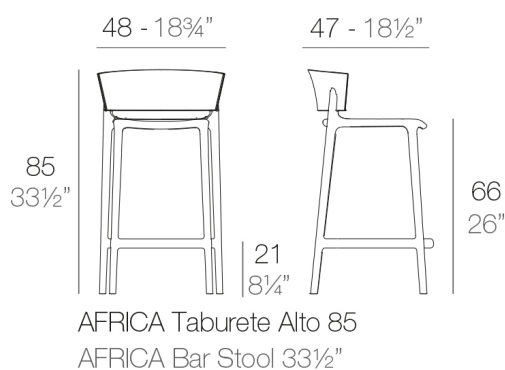

AFRICA TABURETE 48x47x85cm

By Eugeni Quitllet

¡La colección de África está creciendo! Primero la silla "Las cosas más simples son las más originales ... Lo más original es ser simple ..." dice Eugeni Quitllet. Después del éxito de la silla AFRICA, hemos llevado sus cualidades a un nivel superior, por lo que ahora puede disfrutar de su belleza y serenidad en el bar con un taburete. El respaldo de la silla se vuelve más pequeño y las piernas más largas. La esencia de esta colección está contenida en su forma simple y natural. Es un diseño creado para estar cerca de tu tribu de amigos, tal como lo establece su diseñador. ¡Simplemente original! ¡Una familia encantadora que sigue creciendo!
View online: <https://www.vondom.com/es/productos/65030>

Características

Descripción

Fabricado en polipropileno por inyección con gas air moulding y reforzado con fibra de vidrio. Apilable. Disponible en varios colores. Apto para uso interior y exterior.

Peso

4.76 Kg

Acabados

BASIC PP

Ref. 65030

Disponible en varios colores

LACQUERED COLOR INJECTION PP

Ref. 65030F

-

HPL - FULL WHITE

NEGRO
BRONCE
ROJO
ECRU
ANTHRACITE 3106
WHITE 3101
RED 3114
BLACK 3102

Optional

NAUTIC

Tejido náutico apto para interior y exterior. Opción estándar para los acolchados.