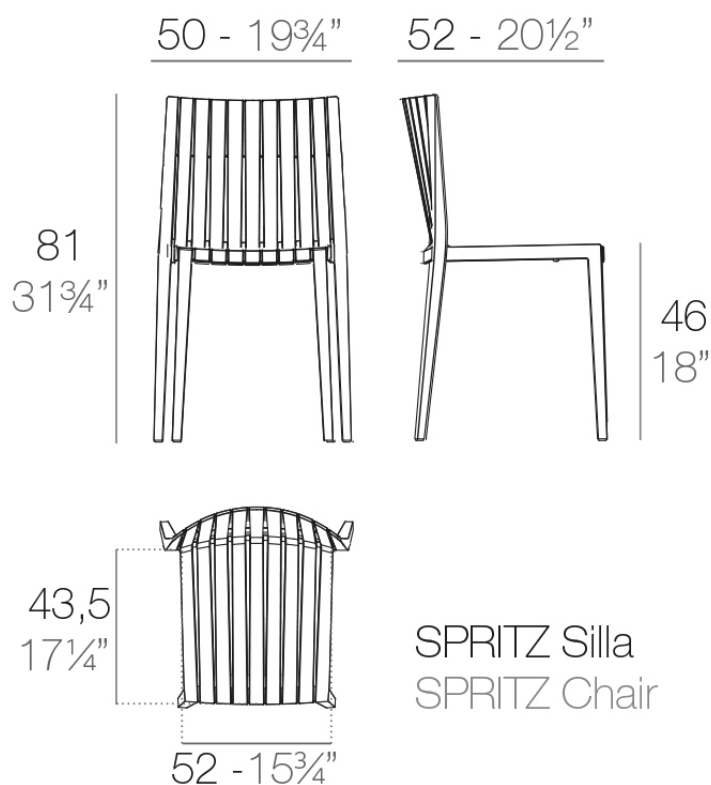

Spritz silla

por Archirivolto Design

La colección de muebles de exterior Spritz, diseñada por Archirivolto Design para Vondom. Las **vallas de madera blancas que bordean la playa**, las pequeñas tiras que se suceden, en su geometría perfecta. Esa es la imagen que inspiró la colección, que se compone de los detalles robados de esta idea.

Info

Descripción

Fabricado en polipropileno por inyección y reforzado con fibra de vidrio. Apilable. Disponible en varios colores. Apto para uso interior y exterior.

Peso: 5.01 Kg

Accesorios

- Tejidos

Acabados

acabados

BASIC PP
Ref. 56016

mostaza

blanco

negro

bronce

ecru

Disponible en varios colores