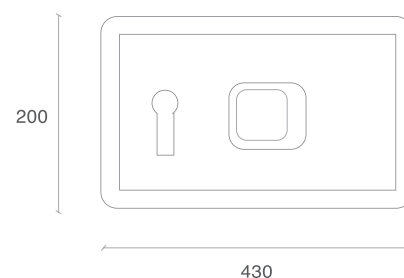

## Dimensiones

Medidas en mm

Exterior: 200 x 430 x 350 mm / Interior: 197 x 427 x 287 mm

Peso neto: 9kg

Volumen: 24.1 litros

Trusted every day