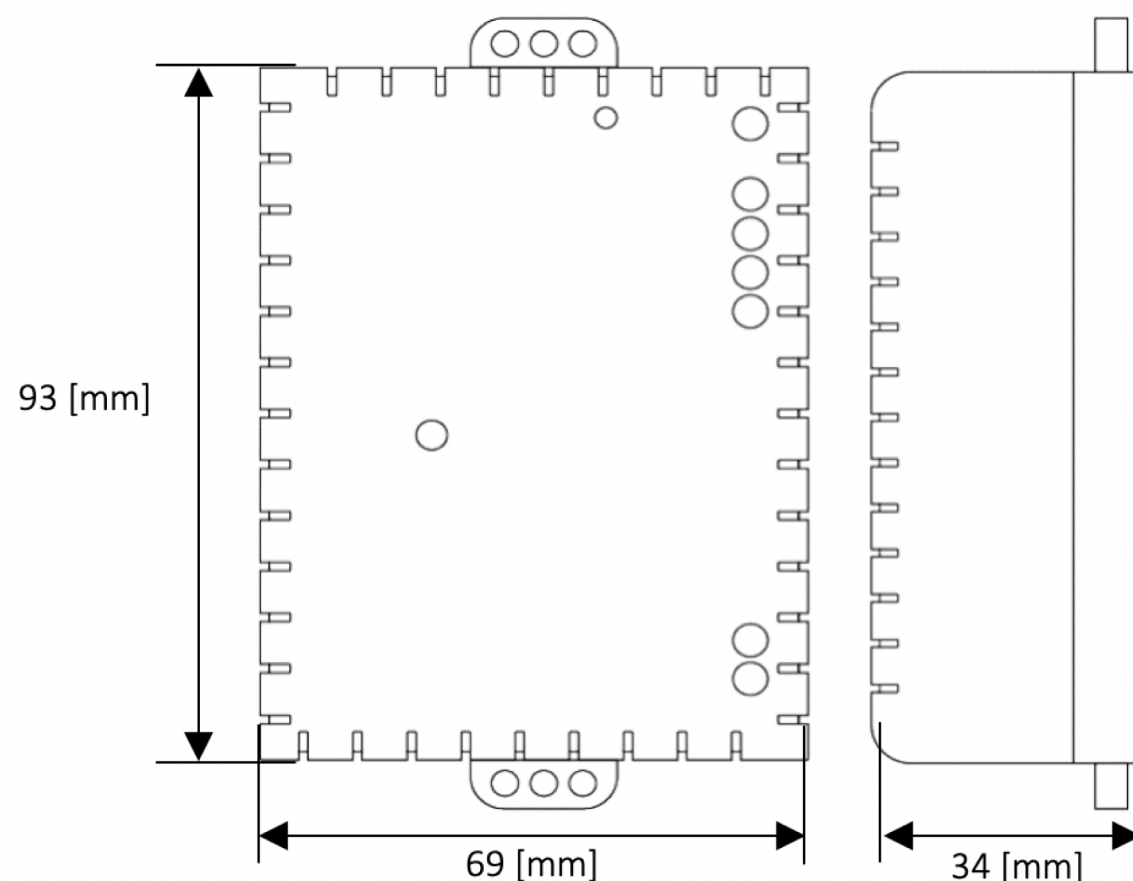

### Dimensiones

Largo 69mm  
Ancho 93mm  
Profundo 34mm

## Empaque

Empaque individual	Medidas: 87 x 37 x 127 [mm]
Empaque master	32 x 43 x 45 [cm] Cantidad: 100 por caja
Plantilla e Instructiva	N/A
Cantidad de llaves	N/A
Accesorios	2 Controles