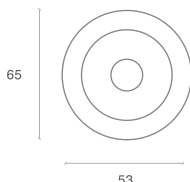

POMO BOLTON

SKU: 8954 - 8956 - 8957 - 8972 - 9009 - 10673

FECHA 19/03/2020

DIMENSIONES

Roseta 288mm

Pomo 75mm

OPERACIÓN

Operación Llave mecánica.

Backset (mm) 60 o 70

Espesor puerta min-máx (mm) 35 a 45

Mano Puertas derechas o izquierdas.

EMPAQUE

Plantilla de Instalación Si tiene.

Cantidad de llaves 2

Accesorios Paquete de tornillos y cantonera.