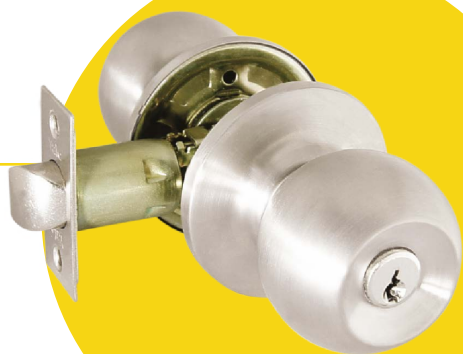

POMO BOLTON

SKU: 8954 - 8956 - 8957 - 8972 - 9009 - 10673

FECHA 19/03/2020

DIMENSIONES

Roseta 288mm

Pomo 75mm

OPERACIÓN

Operación Llave mecánica.

Información técnica

Pestillo resbalón accionado con llave por el exterior reversible para puertas que se abran hacia adentro y hacia afuera. Abre con rotación de 45°. Seguro de notón para función baño y ciega en entrada. Se puede instalar en puertas de madera o metal.

Garantía

Garantía de por vida: si este producto dejase de funcionar debido a un defecto de fabricación.

MATERIALES

Pomo Acero inoxidable en US32D / Latón en US3, US5 y US11

Mecanismo / Front Trim Acero/Acero inoxidable.

Cantonera Acero

Cilindro - Llaves (N pines) Cilindros en zamac, 2 llaves en latón niquelado y 5 pines cilindro exterior.

ACABADO / COLOR / ESPESOR

Color / Acabado US32D - US3 - US5 - US11

ESPECIFICACIONES INSTALACIÓN