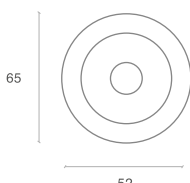

POMO YORK

FECHA 02/04/2020

SKU: 8977-8978-8979-8980-8983-8990-10671-10672

DIMENSIONES

Roseta 65mm

Pomo 52mm

OPERACIÓN

Operación Llave mecánica.

Backset (mm) 60 o 70

Espesor puerta min-máx (mm) 35 a 45

Mano Puertas derechas o izquierdas.

EMPAQUE

Plantilla de Instalación Si tiene.

Cantidad de llaves 2

Accesorios Paquete de tornillos y cantonera.