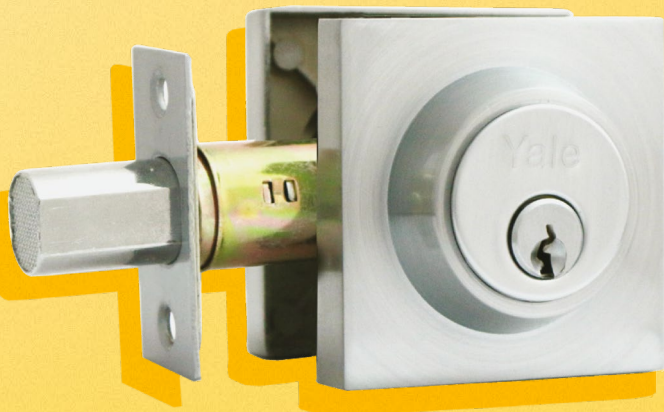

3 Llaves

Adicionales

Paquete de tornillos y
plantilla de instalación

Trusted every day