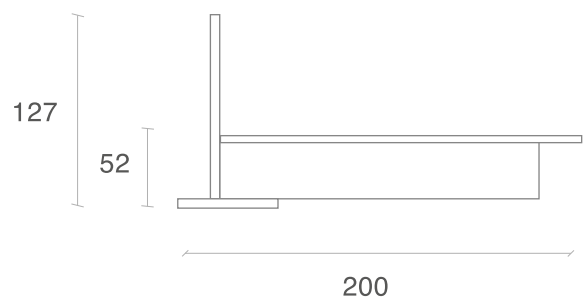

Bisagra de piso doble acción

SKU:

10971

Operación: Bisagra de doble acción anclada al piso

Información técnica: Sistema de regulación de fuerza de apertura y cierre. Recomendado para puertas de vaivén. Tornillo de alineación para centrar la puerta. Permite apertura de hasta 116°. Topes de movimiento a 0°, 88° y 116°.

Largo: 127 mm
Ancho: 200 mm

Trusted every day