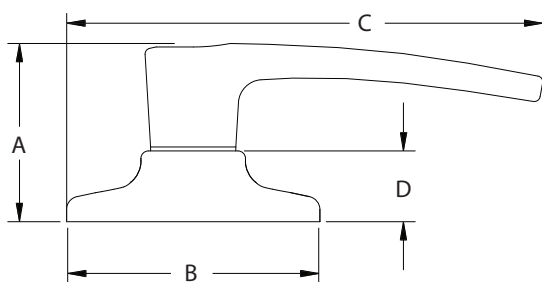

Cannes - Tubular

Especificaciones:

Mecanismo de seguridad	Mariposa
Centro a puerta	60mm - 70mm
Espesor de puerta	35mm - 48mm
Llaveo	Bocallave de Kwikset con 5 pines Mecanismo con tambor de pines
Cantidad de llaves	Función Entrada: 3 llaves
Funciones	Entrada y Baño

Entrada

Baño

Dimensiones

Dimensiones en mm

Dim. (A) 64

Dim. (B) 65

Dim. (C) 137

Dim. (D) 32