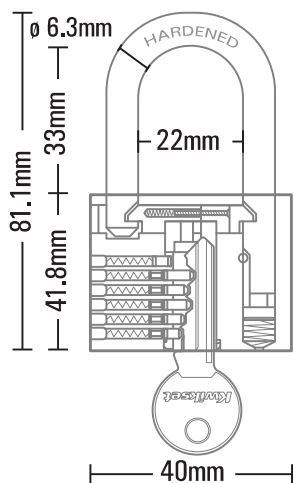

Kwikset

EXTERIOR

Sistema anti pick pin

Palanca de bloqueo doble

Cuerpo de Latón macizo

Resortes de acero inoxidable

Respaldo de marca

CANDADOS DE LATÓN MACIZO CUELLO LARGO

Los candados cuello largo Kwikset® de latón son adecuados para uso tanto en interiores como en exteriores. Construidos con cuerpo y pasadores de latón, resortes de acero inoxidable y un grillete de acero endurecido de doble bloqueo, estos candados brindan resistencia, seguridad y tranquilidad para aplicaciones residenciales y comerciales.

SKU	DESCRIPCIÓN	CÓDIGO BARRAS
90250-158	Latón macizo 20mm cuello largo	886780027822
90250-159	Latón macizo 25mm cuello largo	886780027839
90250-160	Latón macizo 30mm cuello largo	886780027846
90250-161	Latón macizo 40mm cuello largo	886780027853
90250-162	Latón macizo 50mm cuello largo	886780027860