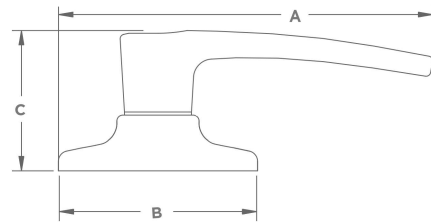

Kwikset

DELTA

TRADICIONAL

Especificaciones:

Prep Puerta	Orificio transversal 2-1/8". Orificio Lateral 1".
Centro a puerta	60-70mm Ajustable
Espesor de puerta	34-45mm
Placas Frontales	Especificar esquina redonda o cuadrada.
Golpeador	Especificar esquina redonda o cuadrada.
Lado Puerta	Reversible, para puertas derechas o izquierdas.

Dimensiones:

Dim. (A)	Dim. (B)	Dim. (C)
131mm	65mm	68mm

Material	Descripción	Función	Acabado	Llaves	UPC	Case QTY	Empaque
93001-956	300DL 3 SCAL SCS CP INTL V2	Baño	3		10883351664360	6	CP
93001-957	300DL 5 SCAL SCS CP INTL V2	Baño	5		883351664370	6	CP
93001-958	300DL 15 SCAL SCS CP INTL V2	Baño	15		883351664387	6	CP
93001-959	300DL 26D SCAL SCS CP INTL V2	Baño	26D		883351664394	6	CP
94050-587	405DL 3 SCAL SCS CP INTL V2	Entrada	3		10883351664636	6	CP
94050-588	405DL 5 SCAL SCS CP INTL V2	Entrada	5	KD	883351664646	6	CP
94050-589	405DL 15 SCAL SCS CP INTL V2	Entrada	15	KD	883351664653	6	CP
94050-590	405DL 26D SCAL SCS CP INTL V2	Entrada	26D	KD	883351664660	6	CP