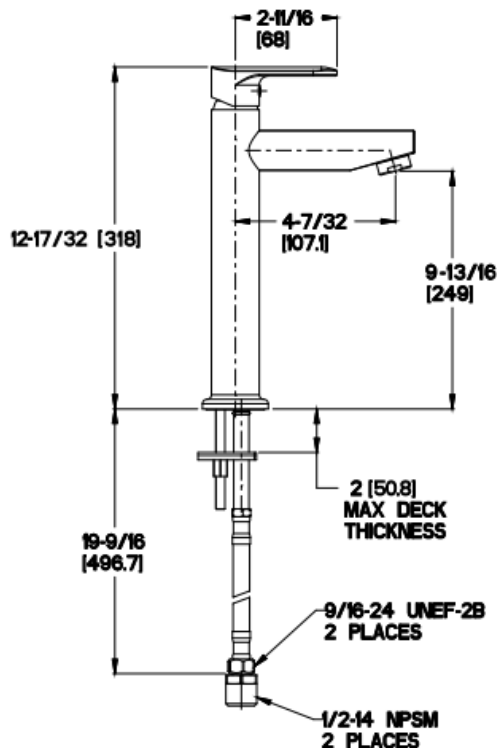

- 25 Year Mechanical & 5 Year Pfinish Warranty
- 25 años mecánicos y 5 años en acabado.

040PFLC

Pfirst Series™

Single Control Faucet

Grifo de baño monomando.

Dimensions / Dimensiones

Flow Rate
1.9 ~2.0 GPM

PROJECT / PROYECTO: