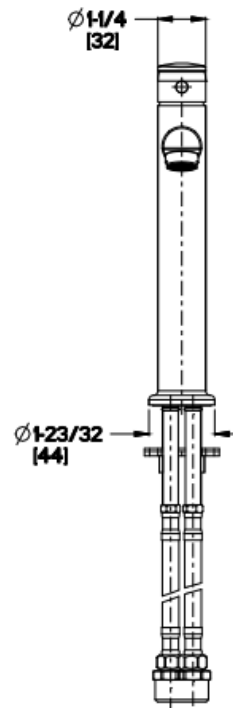

- 25 Year Mechanical & 5 Year Pfinish Warranty
- 25 años mecánicos y 5 años en acabado.

040PFLC

Pfirst Series™

Single Control Faucet

Grifo de baño monomando.

Dimensions / Dimensiones

Flow Rate
1.9 ~2.0 GPM

PROJECT / PROYECTO: