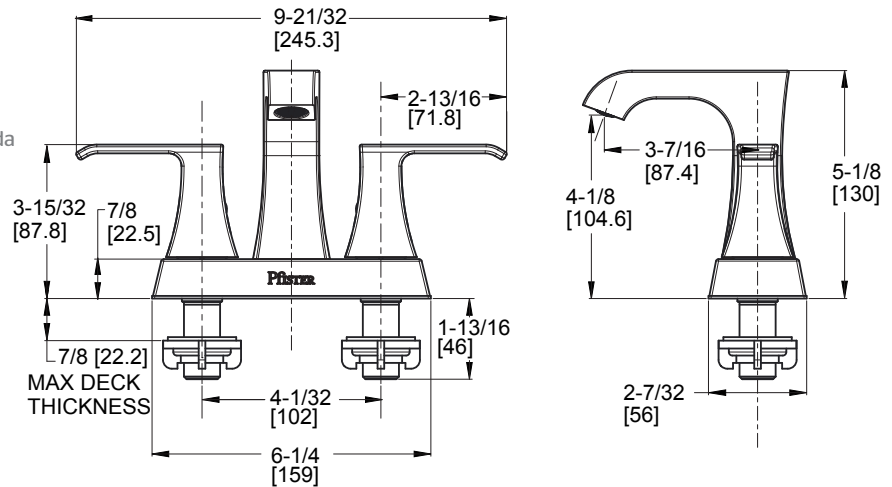

WARRANTY / GARANTÍA

- Finish and Function Lifetime Warranty
- Garantía de Acabado y Función de por vida

PROJECT / PROYECTO: _____

CONTRACTOR / CONTRATISTA: _____

NOTES / NOTAS: _____

Pfister™

www.pfisterfaucets.com/international
A Division of Spectrum Brands, Inc.
19701 DaVinci
Lake Forest, CA 92610 USA