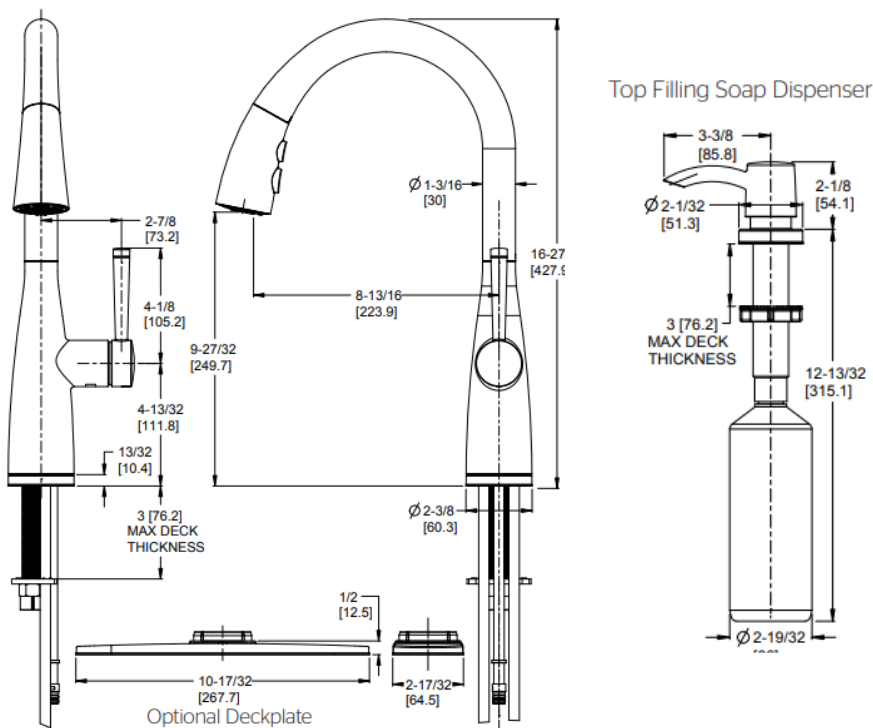

# Raya™

F529-7RYB  
F529-7RYC  
F529-7RYS

*Pull-Down Kitchen Faucet*  
*Grifo de cocina pull down*

## FEATURES / CARACTERÍSTICAS

- 1, 2, 3, or 4-Hole Installation;
- Deck Plate or Single Hole
- Mounting Option
- 3 Function Pull-Down Sprayer
- AccuDock Sprayhead Docking
- Easy to Clean Nozzles
- 3600 Rotating Spout
- Mounting Hardware Included
- High Arc Spout
- Quick Install Tool
- Soap Dispenser
- Included
- TiteSeal™ Deckplate
- Pforever Seal Ceramic
- Disc Valve
- Instalación de 1, 2, 3 o 4 orificios;
- Placa de plataforma o orificio único
- Opción de montaje
- Pulverizador desplegable de 3 funciones
- Acoplamiento del cabezal de rociado AccuDock
- Boquillas fáciles de limpiar
- 3600 caño giratorio
- Hardware de montaje incluido
- Caño de arco alto
- Herramienta de instalación rápida
- Dispensador de jabón
- Incluido
- Placa de cubierta TiteSeal™
- Cerámica Pforever Seal
- Válvula de disco

## DIMENSIONS / DIMENSIONES

### Flow Rate

1.8 GPM Flow Rate