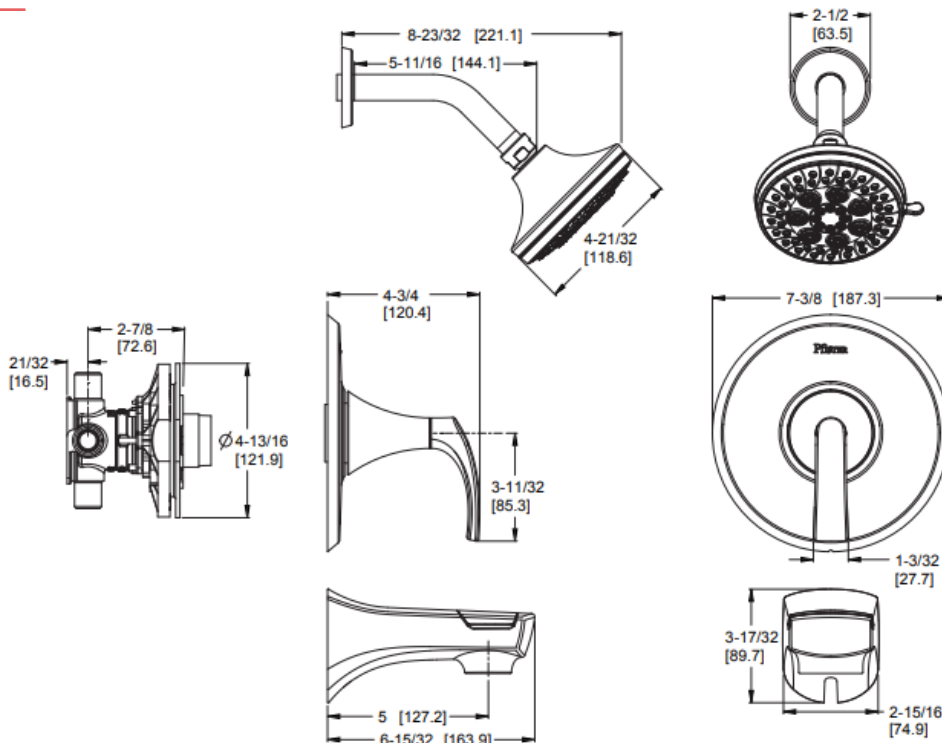

KARCI™

8P8-WS2-KASB Finish(B)
8P8-WS2-KASC Finish(C)
8P8-WS2-KASBG Finish(BG)

Tub & Shower Trim with Valve Ducha Tina con válvula

FEATURES / CARACTERÍSTICAS

- Brass Ball Joint
- Easy to Clean Nozzles
- Securefit™ with Anti
- Handle Wobble
- Includes OX8 Valve
- Quick Connect Tub Spout
- Temperature Limit Stop
- 3 Function Showerhead (Full Spray, Massage, Restore™ Customizable Spray Technology)
- Spot Defense™ Finish Resists Spots and Fingerprints (GS Finish Only)
- Perfect Temp
- Pressure Balanced Valve Included
- Pforever Seal Ceramic Disc Valve
- Hecho de latón
- Boquillas fáciles de limpiar
- Securefit™ con Anti
- Manejar Wobble
- Incluye válvula OX8
- Caño de bañera de conexión rápida
- Parada de límite de temperatura
- Cabezal de ducha de 3 funciones
- El acabado Spot Defense™ resiste las manchas y huellas digitales (solo acabado GS)
- Temperatura perfecta
- Válvula de presión equilibrada incluida
- Válvula de disco de cerámica Pforever Seal

DIMENSIONS / DIMENSIONES

Flow Rate

1.8 GPM Flow Rate

Design Made Right™