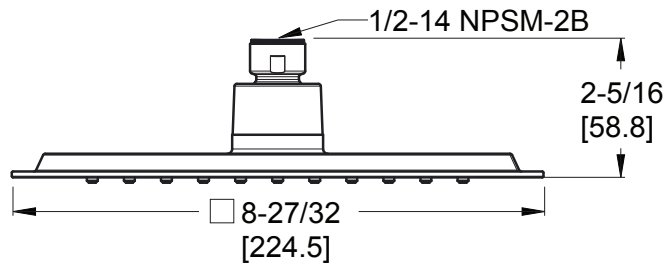

PROJECT / PROYECTO: _____

CONTRACTOR / CONTRATISTA: _____

NOTES / NOTAS: _____

Pfister™

www.pfisterfaucets.com/international
A Division of Spectrum Brands, Inc.
19701 DaVinci
Lake Forest, CA 92610 USA