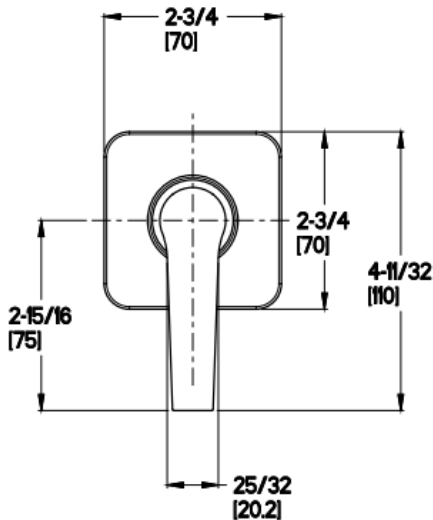

### Pfirst Series™

Single Control Shower Valve Cold Only  
Válvula de ducha de control único solo frío

## Dimensions / Dimensiones