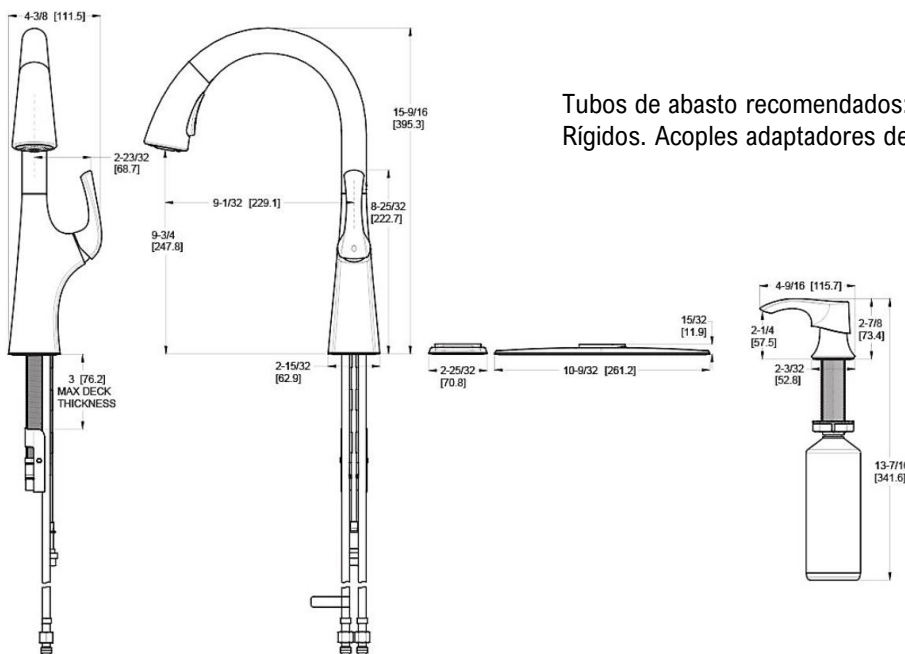

Ladera™

F5297LRB
F5297LRGS

Pull-Out Kitchen Faucet
Grifo de cocina pull out

FEATURES / CARACTERÍSTICAS

- 1.8 GPM Flow Rate @60PSI
- Pressure Range: Min 20 PSI – Max 80 PSI
- TopPfit™ Installation
- 1,2,3 or 4-Hole Installation; Deck Plate or Single Hole Mounting Option
- 2 Function Pull-Down Sprayer
- 360° Rotating Swivel Spout
- AccuDock™ Sprayhead Docking
- Forward Handle Operation
- Spot Defense™ Finish Resists Spots and Fingerprints (GS Finish Only)
- Mounting Hardware Included
- Flex-Line Supply Lines
- Quick Install Tool
- Pfast Connect™
- SoloTilt™ One-Hand Soap Dispenser Included
- TiteSeal™ Technology
- Pforever Seal™ Ceramic
- Disc Valve
- 1.8 GPM Flow Rate @60PSI
- Pressure Range: Min 20 PSI – Max 80 PSI
- Instalación de TopPfit™
- Instalación de 1, 2, 3 o 4 orificios; Placa de cubierta o la opción de montaje de un solo orificio
- Pulverizador desplegable de 2 funciones
- Caño giratorio giratorio de 360°
- Acoplamiento del cabezal de rociado AccuDock™
- Operación de la manija de avance
- El acabado Spot Defense™ resiste las manchas y huellas dactilares (solo acabado GS)
- Accesorios de montaje Incluido
- Líneas de suministro Flex-Line
- Herramienta de instalación rápida
- Pfast Connect™
- Jabón para una mano SoloTilt™
- Dispensador incluido
- Tecnología TiteSeal™
- Cerámica Pforever Seal™
- Válvula de disco

DIMENSIONS / DIMENSIONES

Tubos de abasto recomendados: Flexibles (Nylon / Metal) Rígidos. Acoples adaptadores de conexión a 1/2 incluidos.