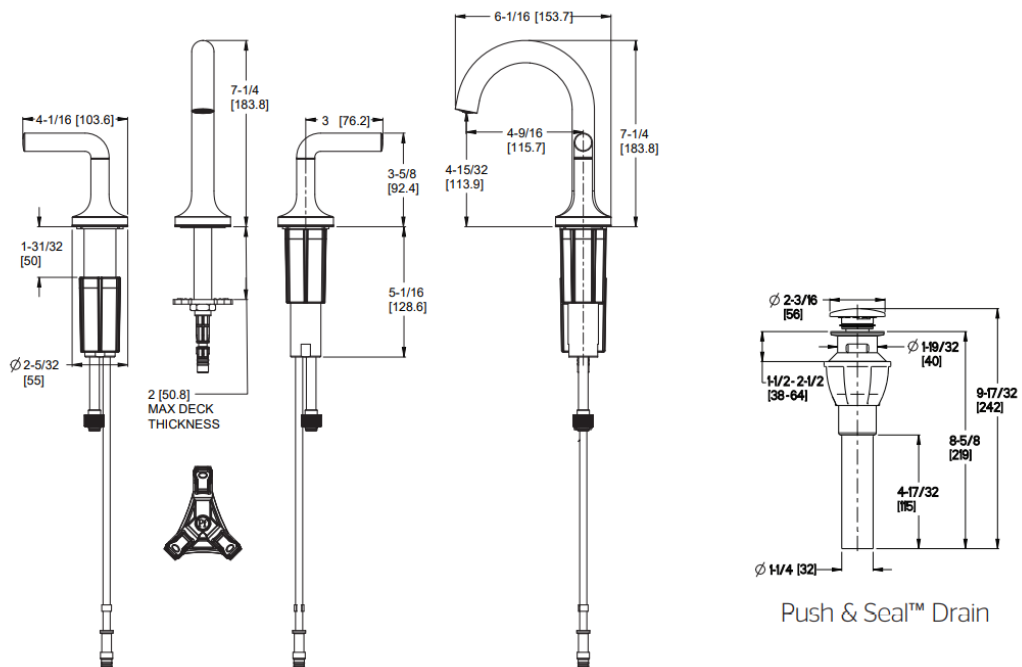

LF049ZLB | LF049ZLC | LF049ZLGS

Zeelan™

8"-20" Widespread Faucet
Grifería para lavamanos de 8"

FEATURES / CARACTERÍSTICAS

- Quick Install Tool Included
 - Push & Seal™ Drain Included
 - Pfast Connect™ Supply Lines
 - Spot Defense™ Finish Resists
 - Spots and Fingerprints (GS Finish Only)
 - TiteSeal™ Technology
 - Pforever Seal™ Ceramic
 - Disc Valves
-
- Herramienta de instalación rápida incluida
 - Drenaje Push & Seal™ incluido
 - Líneas de suministro Pfast Connect™
 - Resiste el acabado Spot Defense™
 - Manchas y huellas dactilares (solo acabado GS)
 - Tecnología TiteSeal™
 - Cerámica Pforever Seal™
 - Válvulas de disco

Dimensions / Dimensiones

Flow Rate
1.9 ~2.0 GPM

PROJECT / PROYECTO: _____

CONTRACTOR / CONTRATISTA: _____

NOTES / NOTAS: _____

www.pfisterfaucets.com/international
A Division of Spectrum Brands, Inc.
19701 DaVinci
Lake Forest, CA 92610 USA