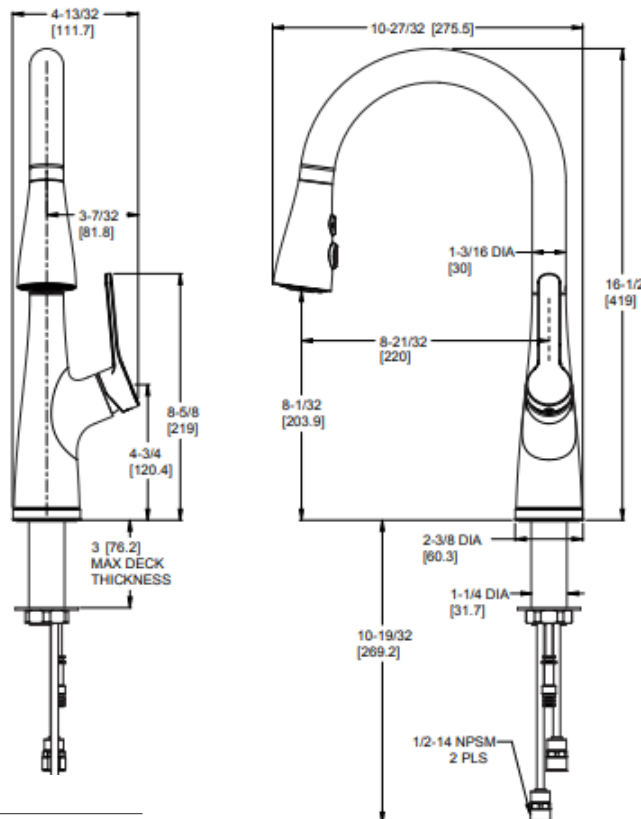

LG529-NEB Finish(B) | LG529-NEBG Finish(BG)
LG529-NEC Finish(C) | LG529-NES Finish(S)

Neera™

1-Handle Pull-Down Kitchen Faucet
Grifo de cocina monomando

FEATURES / CARACTERÍSTICAS

- 1.8 GPM Flow Rate
- 1-Hole Installation
- 3 Function Sprayer (Stream, Spray, and Pause)
- 16" Extended Hose Length
- 360° Rotating Spout
- AccuDock™ Sprayhead Docking
- Mounting Hardware Included
- Optional Deckplate Available, Order 961-201* Separately
- Forward Handle Operation
- Pfast Connect™
- Pforever Seal™ Ceramic
- Disc Valve
- Tasa de flujo de 1.8 GPM
- Instalación con 1 orificio
- Pulverizador de 3 funciones (corriente, Pulverizar y pausar)
- Longitud de manguera extendida de 16 "
- Caño giratorio de 360 °
- Acoplamiento del cabezal de rociado AccuDock™
- Hardware de montaje incluido
- Placa de cubierta opcional disponible, Ordene 961-201 * Por separado
- Operación de la manija de avance
- Pfast Connect™
- Cerámica Pforever Seal™
- Válvula de disco

DIMENSIONS / DIMENSIONES:

PROJECT / PROYECTO: _____
 CONTRACTOR / CONTRATISTA: _____
 NOTES / NOTAS: _____