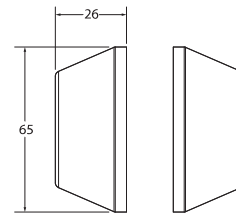

**CILINDRO SENCILLO**

**CILINDRO DOBLE**

DIMENSIONES (mm)

**ACABADOS DISPONIBLES**

**ESPECIFICACIONES DEL PRODUCTO**

Funciones	Cilindro Sencillo y Doble
Llaveo	Bocallave de Kwikset® con 5 pines, Mecanismo con tambor de pines
Mecanismo	Mariposa
Centro a puerta ajustable	60-70mm
Espesor de la puerta	35-48mm

ARTÍCULO #	DESCRIPCIÓN	FCN.	ACAB.	ACAB.	QTY PER CASE	EMP.	MODELO	UPC
90480-003	Cerrojo Anncy cilindro doble acero inoxidable	Cilindro doble	Níquel satinado	32D	6	Blisters	Anncy	883351496957
90470-003	Cerrojo Anncy cilindro sencillo acero inoxidable	Cilindro Sencillo	Níquel satinado	32D	6	Blisters	Anncy	883351492690
90480-001	Cerrojo Anncy cilindro doble latón antiguo	Cilindro doble	Latón antiguo	5	6	Blisters	Anncy	883351496933
90470-001	Cerrojo Anncy cilindro sencillo latón antiguo	Cilindro Sencillo	Latón antiguo	5	6	Blisters	Anncy	883351496964
90480-002	Cerrojo Anncy cilindro doble latón pulido	Cilindro doble	Latón pulido	3	6	Blisters	Anncy	883351496940
90470-002	Cerrojo Anncy cilindro sencillo latón pulido	Cilindro Sencillo	Latón pulido	3	6	Blisters	Anncy	883351496971