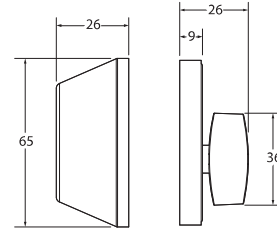

**CILINDRO SENCILLO**

**CILINDRO DOBLE**

DIMENSIONES (mm)

**ACABADOS DISPONIBLES**

**ESPECIFICACIONES DEL PRODUCTO**

Funciones	Cilindro Sencillo y Doble
Llaveo	Bocallave de Kwikset® con 5 pines, Mecanismo con tambor de pines
Mecanismo	Mariposa
Centro a puerta ajustable	60-70mm
Espesor de la puerta	35-48mm

ARTÍCULO #	DESCRIPCIÓN	FCN.	ACAB.	ACAB.	QTY PER CASE	EMP.	MODELO	UPC
90480-003	Cerrojo Anncy cilindro doble acero inoxidable	Cilindro doble	Níquel satinado	32D	6	Blisters	Anncy	883351496957
90470-003	Cerrojo Anncy cilindro sencillo acero inoxidable	Cilindro Sencillo	Níquel satinado	32D	6	Blisters	Anncy	883351492690
90480-001	Cerrojo Anncy cilindro doble latón antiguo	Cilindro doble	Latón antiguo	5	6	Blisters	Anncy	883351496933
90470-001	Cerrojo Anncy cilindro sencillo latón antiguo	Cilindro Sencillo	Latón antiguo	5	6	Blisters	Anncy	883351496964
90480-002	Cerrojo Anncy cilindro doble latón pulido	Cilindro doble	Latón pulido	3	6	Blisters	Anncy	883351496940
90470-002	Cerrojo Anncy cilindro sencillo latón pulido	Cilindro Sencillo	Latón pulido	3	6	Blisters	Anncy	883351496971