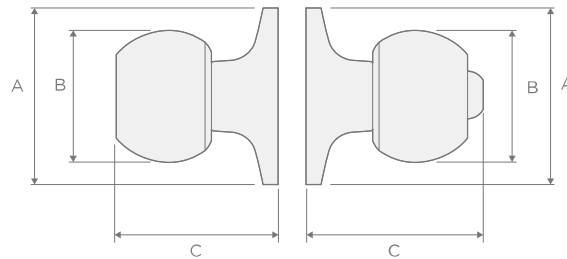

### ESPECIFICACIONES DEL PRODUCTO

Cilindro	Zinc
Pomo	Acero inoxidable
Roseta	Acero inoxidable
Centro a puerta	60 mm, 70 mm
Grosor de puerta	35 - 44 mm
Prueba estándar BHMA	156.2

### DIMENSIONES (mm)

Exterior			Interior		
A	B	C	A	B	C
65	51	64	64	51	62

SKU	DESCRIPCIÓN	FUNCIÓN	UNDADES/ CARTÓN	ACABADO	LLAVES	UPC
BLISTER						
91090-003	109BK 3 CP K2 INTL	Vestíbulo	6	3	3	42049909173
91090-004	109BK 5 CP K2 INTL	Vestíbulo	6	5	3	42049909203
91090-005	109BK 32D CP K2 INTL	Vestíbulo	6	32D	3	42049909234
91160-022	116BK 3 CP	Entrada	6	3	3	42049874082
91160-031	116BK 5 CP K2 INTL	Entrada	6	5	3	42049909197
91160-032	116BK 32D CP K2 INTL	Entrada	6	32D	3	42049909227
91150-022	115BK 3 CP	Privacidad	6	3	-	42049874051
91150-031	115BK 5 CP INTL	Privacidad	6	5	-	42049909180
91150-032	115BK 32D CP INTL	Privacidad	6	32D	-	42049909210