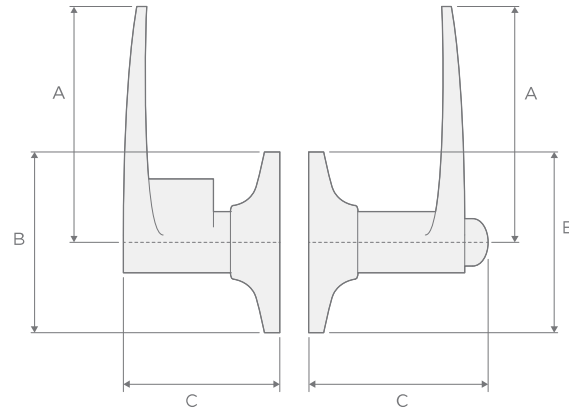

NEWPORT

Manija

ESPECIFICACIONES DEL PRODUCTO

Cilindro	Zinc
Manija	Zinc
Roseta	Acero
Centro a puerta	60 mm, 70 mm
Grosor de puerta	35 - 44 mm
Prueba estándar BHMA	156.2

DIMENSIONES (mm)

Exterior			Interior		
A	B	C	A	B	C
94	65	64	97	64	63

SKU	DESCRIPCIÓN	FUNCIÓN	UNDADES/ CARTÓN	ACABADO	LLAVES	UPC
BLISTER						
91090-010	109NL 5 CP K2 INTL	Vestíbulo	6	5	3	42049082647
91090-011	109NL 26D CP K2 INTL	Vestíbulo	6	26D	3	42049082654
91160-033	116NL 3 CP K2 INTL	Entrada	6	3	3	42049909289
91160-035	116NL 5 CP K2 INTL	Entrada	6	5	3	42049909340
91160-034	116NL 26D CP K2 INTL	Entrada	6	26D	3	42049909319
91150-033	115NL 3 CP INTL	Privacidad	6	3	-	42049909272
91150-035	115NL 5 CP INTL	Privacidad	6	5	-	42049909333
91150-034	115NL 26D CP INTL	Privacidad	6	26D	-	42049909302
CAJA						
91160-039	116NL 3 INTL	Entrada	20	3	3	42049917208
91160-041	116NL 5 INTL	Entrada	20	5	3	42049917222
91160-040	116NL 26D INTL	Entrada	20	26D	3	42049917215
91150-039	115NL 3 INTL	Privacidad	20	3	-	42049917123
91150-041	115NL 5 INTL	Privacidad	20	5	-	42049917147
91150-040	115NL 26D INTL	Privacidad	20	26D	-	42049917130