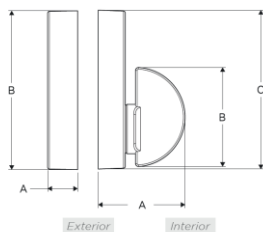

Signature Series

ACABADO Y
GARANTÍA DE POR VIDA
MECANISMO

CONTEMPORÁNEO

Especificaciones:

Preparación de la puerta	Orificio frontal 2 1/8" (54mm) diámetro Orificio pestillo 1" (25mm) diámetro
Centro a Puerta (Backset)	Ajustable 2 3/8" (60mm) o 2 3/4" (70mm)
Grosor de puerta	Estándar 1 3/8" - 1 3/4" (35 - 44mm)
Cilindro	SmartKey Security™
Manejo de puerta	Reversible para puertas derechas o izquierdas

Funciones:

Cilindro Sencillo

Cerrojo operado con llave en el exterior y mariposa en el interior.

Dimensiones:

Cilindro Sencillo

Diseño	Dim. (A)	Dim. (B)	Dim. (C)
Uptown Interior	37mm	42mm	67mm
Uptown Exterior	13mm	67mm	