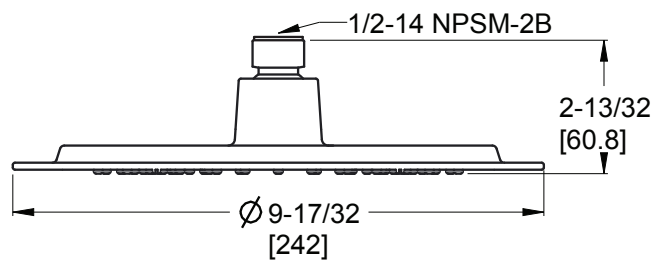

015-R01C 015-R02C*

Showerhead

Cabeza de Ducha

Chrome / Cromo Pulido

FEATURES / CARACTERÍSTICAS

- Rub Clean Nozzle
- ABS Ball Joint
- Boquillas de Jefe de Limpieza Fácil
- Atriculación de Bola ABS
- *8L Maximum Flow Rate
- *8LPM Flujo Máximo