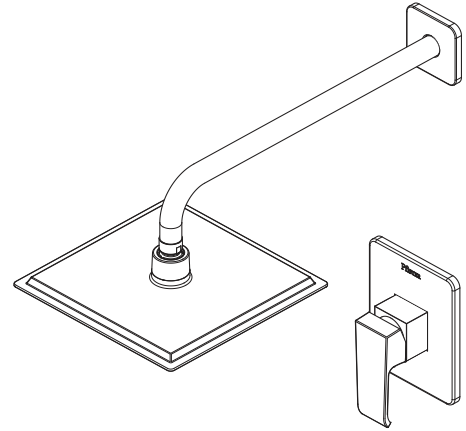

8P5-BACC

Single Control Shower Only with Valve

Mezcladora Monocomando para Ducha con Válvula

Chrome / Cromo Pulido

FEATURES / CARACTERÍSTICAS

- All Metal Construction
- EZ Clean™
- Raincan Showerhead
- Pforever Seal Ceramic Disc Valve: Features Advanced Ceramic Disc Valve Technology with a Never Leak Guarantee
- Construcción 100% metálica
- EZ Clean™
- Cabeza de ducha grande con diseño plano tipo lluvia
- Válvula de presión estándar de 3 puertos, con disco cerámico de 35mm de tecnología avanzada y garantía de cero fugas.