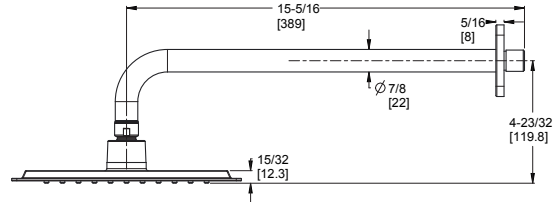

8P5-BACC

Single Control Shower Only with Valve

Mezcladora Monocomando para Ducha con Válvula

Chrome / Cromo Pulido

FEATURES / CARACTERÍSTICAS

- All Metal Construction
- EZ Clean™
- Raincan Showerhead
- Pforever Seal Ceramic Disc Valve: Features Advanced Ceramic Disc Valve Technology with a Never Leak Guarantee
- Construcción 100% metálica
- EZ Clean™
- Cabeza de ducha grande con diseño plano tipo lluvia
- Válvula de presión estándar de 3 puertos, con disco cerámico de 35mm de tecnología avanzada y garantía de cero fugas.