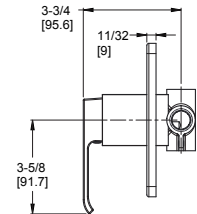

8P5-BACC

Single Control Shower Only with Valve

Mezcladora Monocomando para Ducha con Válvula

Chrome / Cromo Pulido

FEATURES / CARACTERÍSTICAS

- All Metal Construction
- EZ Clean™
- Raincan Showerhead
- Pforever Seal Ceramic Disc Valve: Features Advanced Ceramic Disc Valve Technology with a Never Leak Guarantee
- Construcción 100% metálica
- EZ Clean™
- Cabeza de ducha grande con diseño plano tipo lluvia
- Válvula de presión estándar de 3 puertos, con disco cerámico de 35mm de tecnología avanzada y garantía de cero fugas.