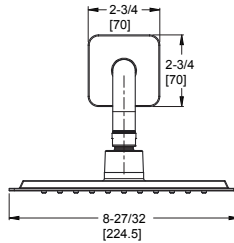

8P5-BACC

Single Control Shower Only with Valve

Mezcladora Monocomando para Ducha con Válvula

Chrome / Cromo Pulido

FEATURES / CARACTERÍSTICAS

- All Metal Construction
- EZ Clean™
- Raincan Showerhead
- Pforever Seal Ceramic Disc Valve: Features Advanced Ceramic Disc Valve Technology with a Never Leak Guarantee
- Construcción 100% metálica
- EZ Clean™
- Cabeza de ducha grande con diseño plano tipo lluvia
- Válvula de presión estándar de 3 puertos, con disco cerámico de 35mm de tecnología avanzada y garantía de cero fugas.