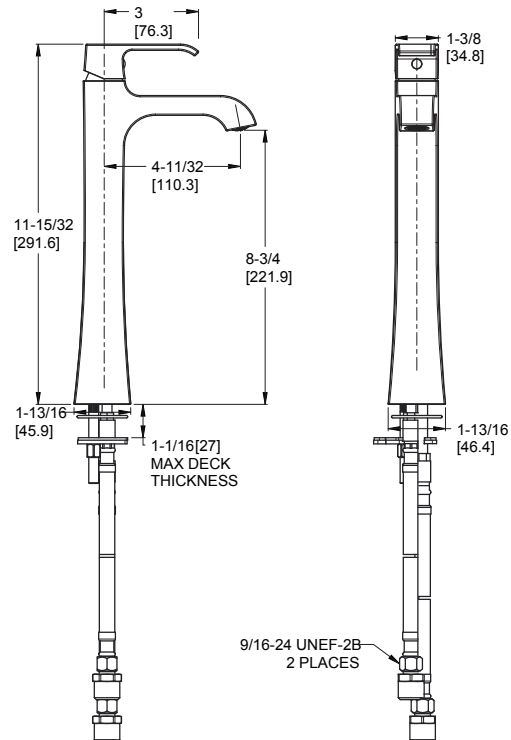

### Single Control Vessel Faucet

Grifería monocomando para lavamanos tipo vessel

Chrome / Cromo Pulido

### FEATURES / CARACTERÍSTICAS

- All Metal Construction
- One Hole Installation
- Pop-up Sold Separately
- Pforever Seal Ceramic Disc Valve-Features Advanced Ceramic Disc Valve Technology with a Never Leak Guarantee
- Construcción 100% metálica
- Para instalación a 1 orificio
- Desagüe se vende por separado
- Válvula de disco cerámico con tecnología avanzada y garantía de cero fugas