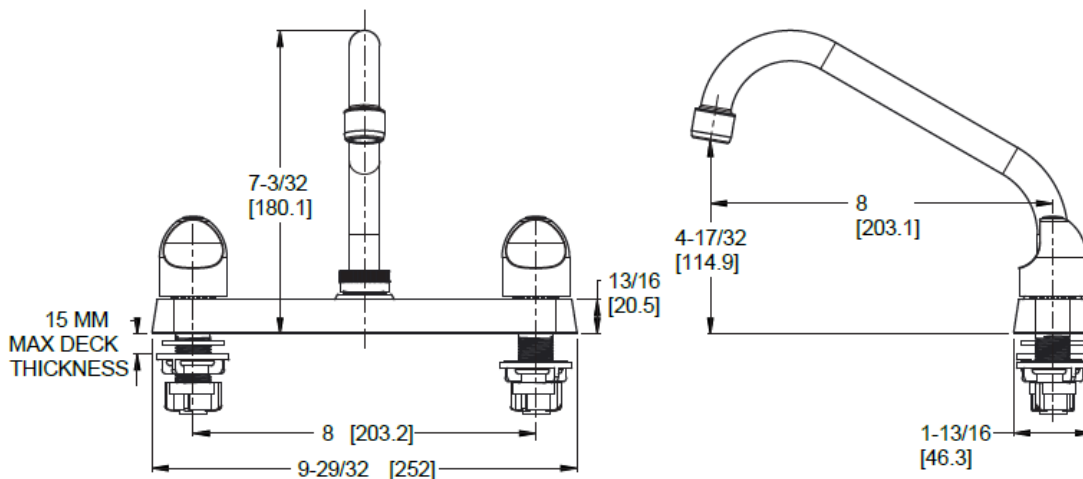

035G2KDC

FEATURES / CARACTERÍSTICAS

- 1/4 Turn Ceramic Disc Valve Included
- 360° Rotating Low Arc Spout
- All Metal Construction
- Solid Brass Components
- 8" 2 or 3-hole Installation
- Mounting Hardware Included

- Válvula de cartucho cerámico 1/4 de vuelta
- Cuello bajo giratorio 360°
- Cuerpo metálico
- Componentes de latón sólido
- Para instalación en 2 o 3 orificios a 8"
- Accesorios de montaje incluidos

Two Handle Kitchen Faucet

*Mezcladora de dos manijas
para cocina*

DIMENSIONS / DIMENSIONES:

PROJECT / PROYECTO: _____

CONTRACTOR / CONTRATISTA: _____

NOTES / NOTAS: _____

Pfister

www.pfisterfaucets.com/international
A Division of Spectrum Brands, Inc.
19701 DaVinci
Lake Forest, CA 92610 USA