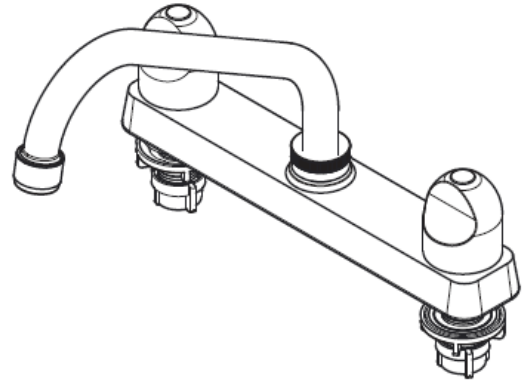

035G2KDC

FEATURES / CARACTERÍSTICAS

- 1/4 Turn Ceramic Disc Valve Included
- 360° Rotating Low Arc Spout
- All Metal Construction
- Solid Brass Components
- 8" 2 or 3-hole Installation
- Mounting Hardware Included

- Válvula de cartucho cerámico 1/4 de vuelta
- Cuello bajo giratorio 360°
- Cuerpo metálico
- Componentes de latón sólido
- Para instalación en 2 o 3 orificios a 8"
- Accesorios de montaje incluidos

Two Handle Kitchen Faucet

*Mezcladora de dos manijas
para cocina*