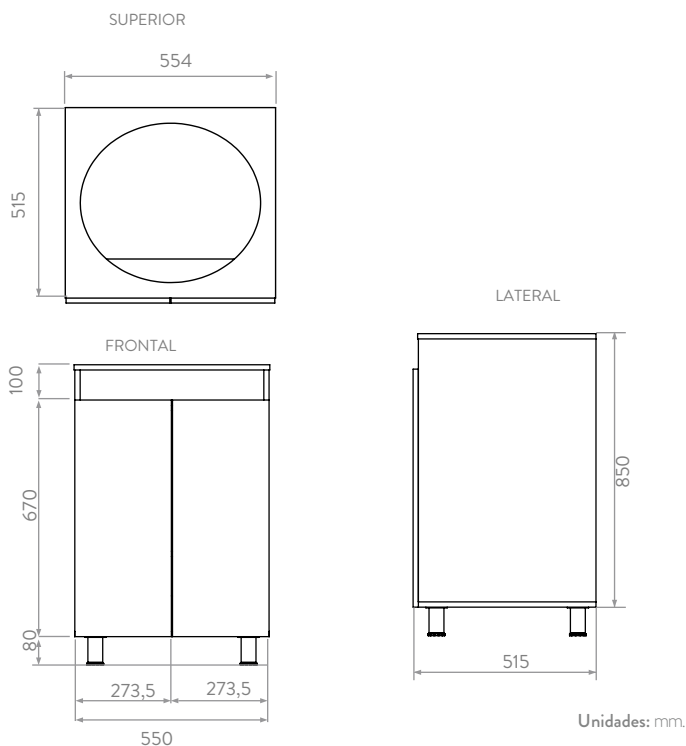

# ESENCIAL A PISO

Mueble de baño con lavamanos

Mueble funcional y práctico, perfecto para tu baño.

- Lavamanos 100% porcelana.
- Mueble de baño con patas niveladoras y lavamanos de sobreponer.
- Máximo espacio que facilita la organización.

## INFORMACIÓN TÉCNICA

Material	Tablero aglomerado RH de 15mm
Densidad	15mm = 670 kg/m <sup>3</sup>
Textura	Soft - Mate + Natural
Canto	PVC rígido 2 mm de calibre
Dimensiones Generales (H*L*W)	85 x 55,4 x 51,5 cms.
Peso Neto	21,6 kg
Peso Bruto	22,76 kg
Resistencia máxima	Hasta 50 kg.
Resistencia al rayado	700 ciclos

## PLANO MUEBLE ESENCIAL ELEVADO

Unidades: mm.