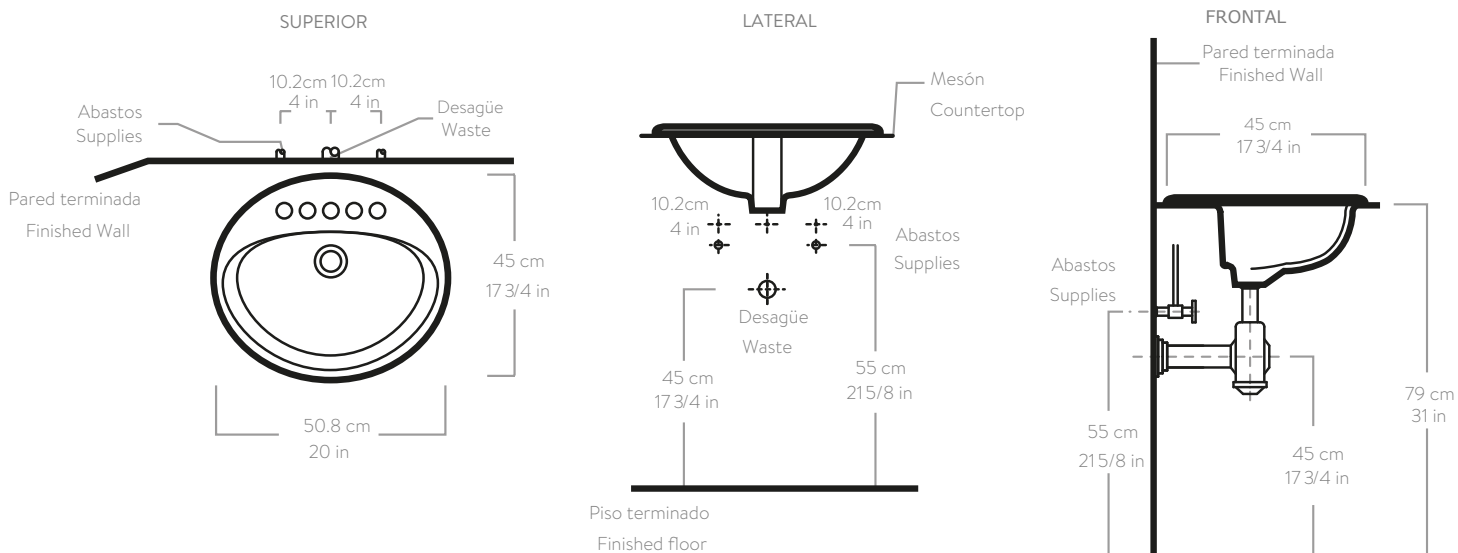

ESENCIAL A PISO

Mueble de baño - lavamanos de incrustar

PLANO LAVAMANOS MARSELLA