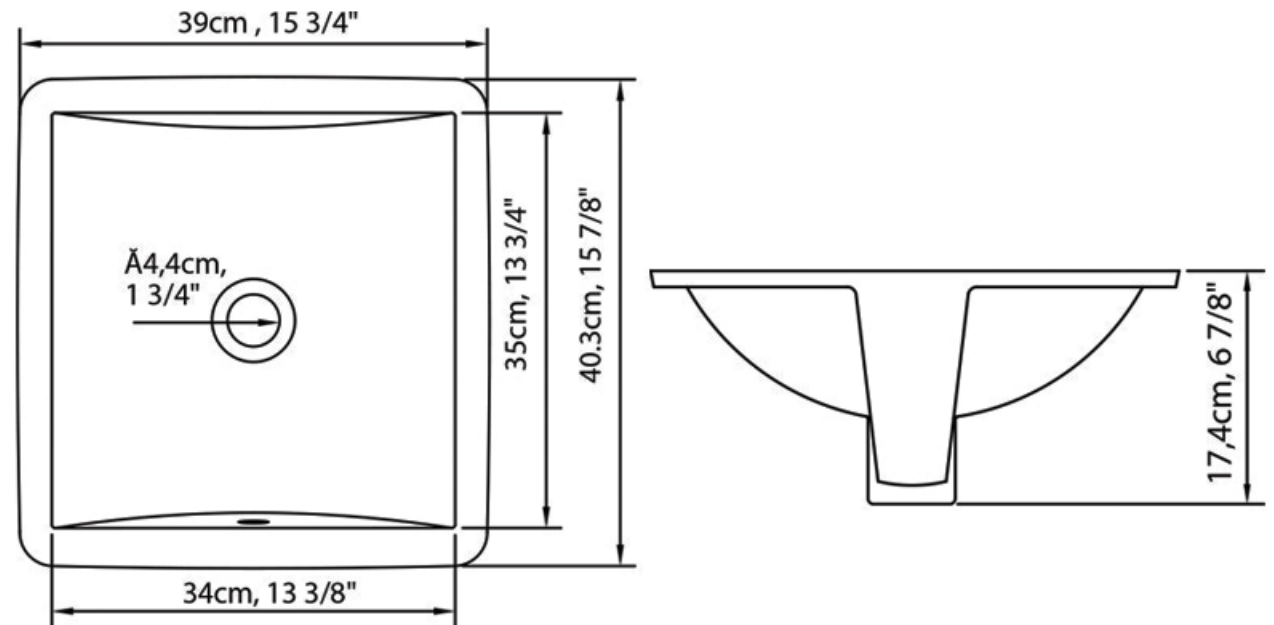

# BAJO CUBIERTA CUADRO CHICO

Lavabo  
Lavatory

 BLANCO | WHITE

DISEÑO	Ideal para instalar bajo cubierta
ESPEJOR	Cerámica de hasta 10 mm
ESMALTE	Alta Resistencia y Larga vida
ACABADO	Porcelanizado con fino brillo
DISPONIBILIDAD	Solo Para Mezcladora Empotrada

Línea Institucional

\*25 años de Garantía en Cerámica .  
Un año en Herrajes, Válvulas y Componentes del funcionamiento.

NOTA: Las dimensiones mostradas en ésta ficha técnica son nominales y podrán variar dentro de los rangos de tolerancia establecidos por el estándar vigente de la NOM. Las dimensiones señaladas están en pulgadas, por lo que se multiplican por 2.54 que es el factor de conversión a cm.