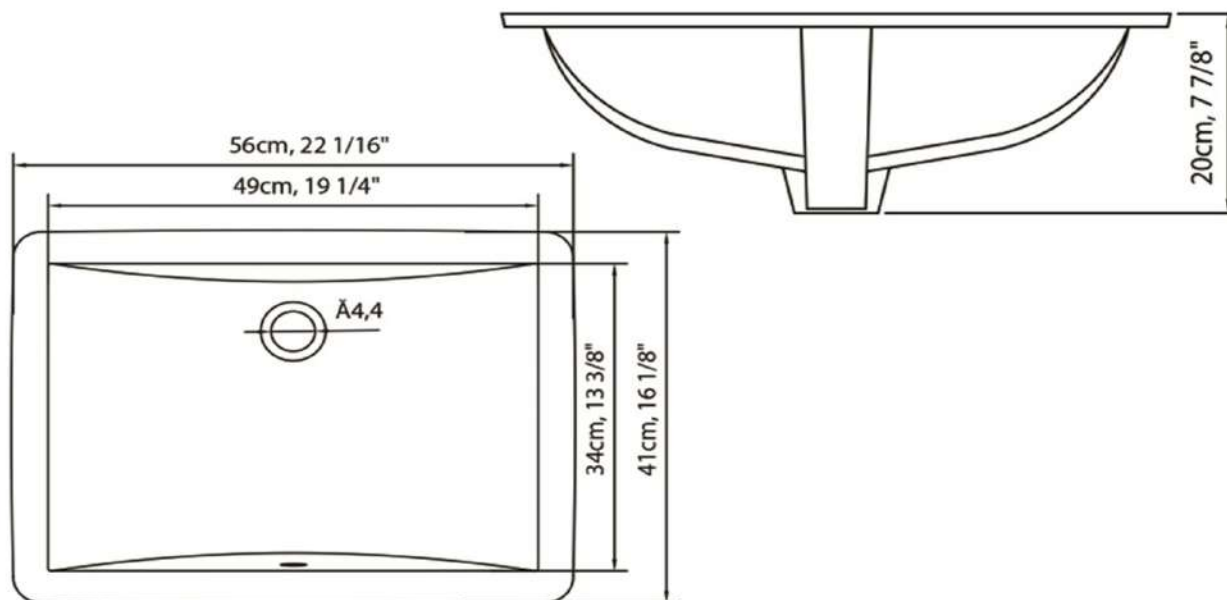

BAJO CUBIERTA KUBO GRANDE

Lavabo
Lavatory

DISEÑO	Ideal para instalar bajo cubierta
ESPEJOR	Cerámica de hasta 10 mm
ESMALTE	Alta Resistencia y Larga vida
ACABADO	Porcelanizado con fino brillo
DISPONIBILIDAD	Solo Para Mezcladora Empotrada

Línea Institucional

*25 años de Garantía en Cerámica.
Un año en Herrajes, Válvulas y Componentes del funcionamiento.

 **CATO**

 BLANCO | WHITE

NOTA: Las dimensiones mostradas en ésta ficha técnica son nominales y podrán variar dentro de los rangos de tolerancia establecidos por el estándar vigente de la NOM. Las dimensiones señaladas están en pulgadas, por lo que se multiplican por 2.54 que es el factor de conversión a cm.

 Consumo de agua en 3.8 litros por descarga

 Consumo de agua en 4.8 litros por descarga

 Certificación ecológica en México

 Descarga de 3" para un mayor arrastre de sólidos

 Certificación ecológica USA

 Producto con altura igual o mayor a 17"