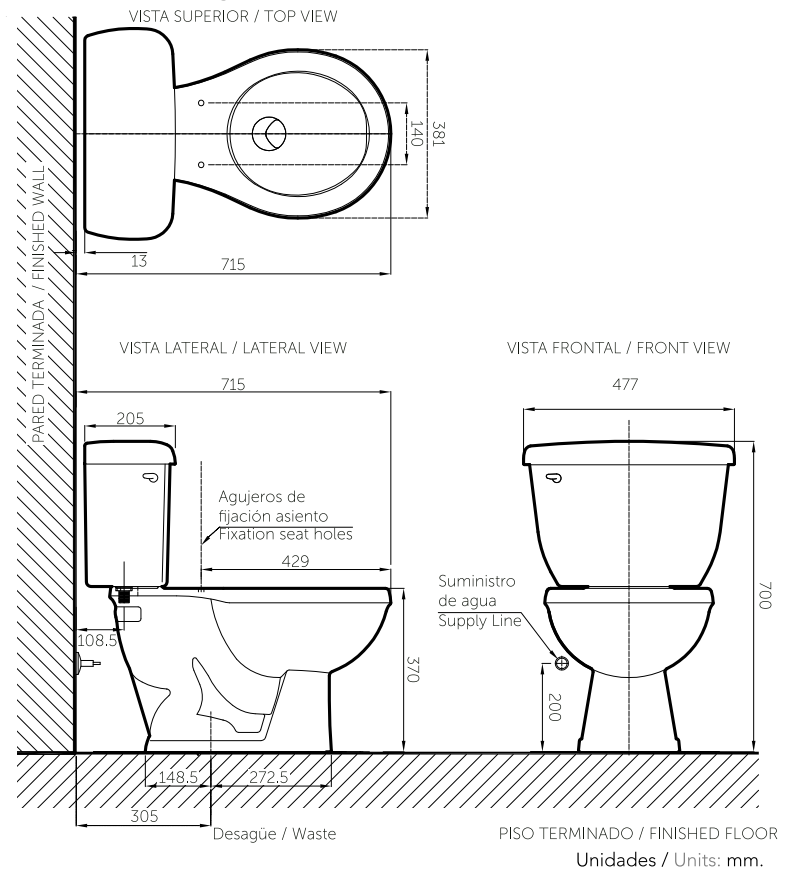

Cuidados y limpieza

Care and cleaning

1. Para la limpieza, utilice un detergente suave como jabón líquido de PH neutro y agua tibia.
   - No utilice limpiadores abrasivos que puedan rayar u opacar la superficie.
   - No use limpiadores que contengan CLORO, este químico puede causarle daños a la pieza.
   - Siempre pruebe la solución de limpieza en un área oculta antes de aplicarla a toda la superficie.
   - Limpie con un trapo y enjuague completa e inmediatamente con agua después de aplicar limpiadores.
   - Enjuague y seque las superficies cercanas que se hayan rociado.
2. For best cleaning results use a mild soap with neutral PH and warm water.
   - Do not use abrasive cleaners since they might scratch the surface.
   - Do not clean the product with CHLORINE'S substances will cause damage on the piece.
   - Always test cleaning products on a small hidden area before applying it to the entire product.
   - After using cleaners, rinse the surface using water and dry with a cloth.

Plano técnico

Technical Drawing

Color Color	Blanco .020 White .020	Bone .021 Bone .021	Azul .209 Blue .209
	Sueño de Día .225 Day Dream .225	luz Vela .202 Candle light .202	
	Vino .210 Maroon .210	Verde Tropical .211 Green Tropical .211	

Estas dimensiones son nominales y son sujetas a cambio sin previo aviso.
These dimensions are nominal and are subject to change without prior notice.