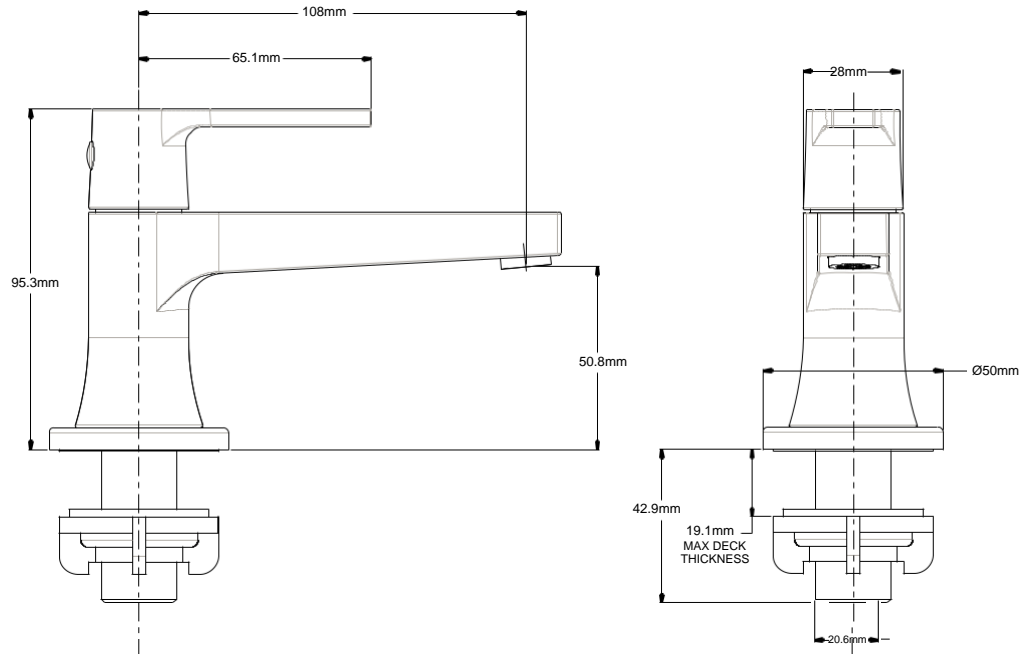

WARRANTY / GARANTÍA

- 25 Year Mechanical Warranty
- 5 Year Finish Warranty
- Garantía mecánica de 25 años
- Garantía de acabado de 5 años