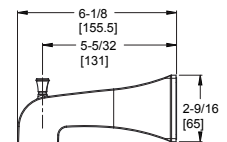

### FEATURES / CARACTERÍSTICAS

- All Metal Construction
- EZ Clean™
- Raincan Showerhead
- Tub Spout with Diverter
- Pforever Seal Ceramic Disc Valve: Features Advanced Ceramic Disc Valve Technology with a Never Leak Guarantee
- Construcción 100% metálica
- EZ Clean™
- Cabeza de ducha grande con diseño plano tipo lluvia
- Salida de tina con desviador integrado
- Válvula de presión estándar de 4 puertos, con disco cerámico de 35mm de tecnología avanzada y garantía de cero fugas.