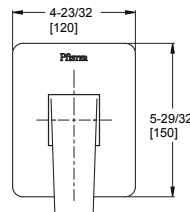

### FEATURES / CARACTERÍSTICAS

- All Metal Construction
- EZ Clean™
- Raincan Showerhead
- Tub Spout with Diverter
- Pforever Seal Ceramic Disc Valve: Features Advanced Ceramic Disc Valve Technology with a Never Leak Guarantee
- Construcción 100% metálica
- EZ Clean™
- Cabeza de ducha grande con diseño plano tipo lluvia
- Salida de tina con desviador integrado
- Válvula de presión estándar de 4 puertos, con disco cerámico de 35mm de tecnología avanzada y garantía de cero fugas.