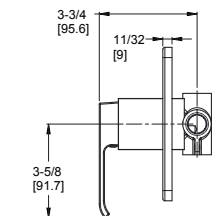

### Single Control Tub Shower with Valve

*Mezcladora monocomando para ducha con tina y válvula*

Chrome / Cromo Pulido

### FEATURES / CARACTERÍSTICAS

- All Metal Construction
- EZ Clean™
- Raincan Showerhead
- Tub Spout with Diverter
- Pforever Seal Ceramic Disc Valve: Features Advanced Ceramic Disc Valve Technology with a Never Leak Guarantee
- Construcción 100% metálica
- EZ Clean™
- Cabeza de ducha grande con diseño plano tipo lluvia
- Salida de tina con desviador integrado
- Válvula de presión estándar de 4 puertos, con disco cerámico de 35mm de tecnología avanzada y garantía de cero fugas.