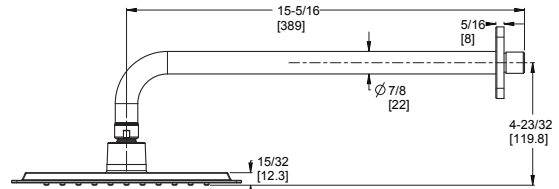

### Single Control Tub Shower with Valve

*Mezcladora monocomando para ducha con tina y válvula*

Chrome / Cromo Pulido

### FEATURES / CARACTERÍSTICAS

- All Metal Construction
- EZ Clean™
- Raincan Showerhead
- Tub Spout with Diverter
- Pforever Seal Ceramic Disc Valve: Features Advanced Ceramic Disc Valve Technology with a Never Leak Guarantee
- Construcción 100% metálica
- EZ Clean™
- Cabeza de ducha grande con diseño plano tipo lluvia
- Salida de tina con desviador integrado
- Válvula de presión estándar de 4 puertos, con disco cerámico de 35mm de tecnología avanzada y garantía de cero fugas.