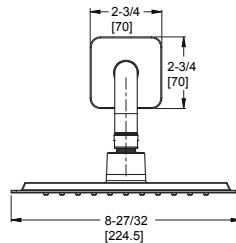

### FEATURES / CARACTERÍSTICAS

- All Metal Construction
- EZ Clean™
- Raincan Showerhead
- Tub Spout with Diverter
- Pforever Seal Ceramic Disc Valve: Features Advanced Ceramic Disc Valve Technology with a Never Leak Guarantee
- Construcción 100% metálica
- EZ Clean™
- Cabeza de ducha grande con diseño plano tipo lluvia
- Salida de tina con desviador integrado
- Válvula de presión estándar de 4 puertos, con disco cerámico de 35mm de tecnología avanzada y garantía de cero fugas.