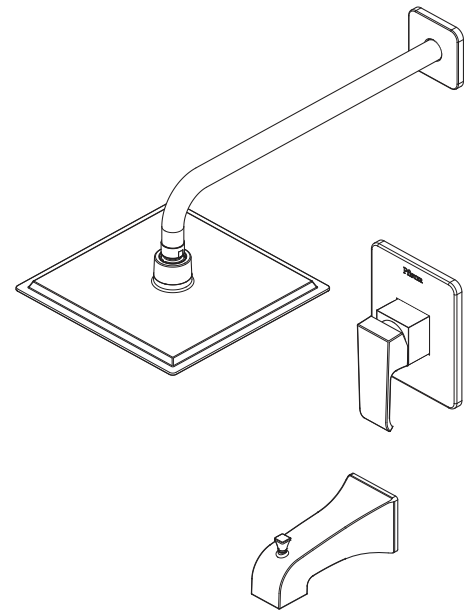

## 8P8-BACC

### Single Control Tub Shower with Valve

*Mezcladora monocomando para ducha con tina y válvula*

Chrome / Cromo Pulido

### FEATURES / CARACTERÍSTICAS

- All Metal Construction
- EZ Clean™
- Raincan Showerhead
- Tub Spout with Diverter
- Pforever Seal Ceramic Disc Valve: Features Advanced Ceramic Disc Valve Technology with a Never Leak Guarantee
- Construcción 100% metálica
- EZ Clean™
- Cabeza de ducha grande con diseño plano tipo lluvia
- Salida de tina con desviador integrado
- Válvula de presión estándar de 4 puertos, con disco cerámico de 35mm de tecnología avanzada y garantía de cero fugas.