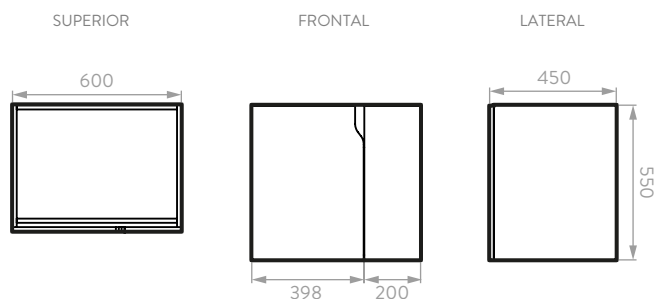

ELIPSE VITAL 60

Mueble de baño 60 cm.

Lavamanos de mesón integrado en porcelana sanitaria

Línea de Muebles Elipse Vital diseño compacto que se adapta a la gran mayoría de espacios disponibles.

- Diseño limpio con manija integrada para mayor ergonomía en la apertura de puertas.
- Máxima capacidad de almacenamiento.
- Lavamanos 100% en porcelana.
- Resistentes a la humedad.

REFERENCIA / COLOR:

Ref. **LM0036611** Mueble Elipse Vital
Con Lavamanos de Mesón Integrado

INFORMACIÓN TÉCNICA

Material	Madera aglomerada: Tablero aglomerado de 15mm.
Densidad	15mm 670 kg./m ³ .
Textura	Carbón: Poro. Plomo: Mate.
Canto	PVC rígido 22 mm de calibre.
Dimensiones Generales (H*W*P)	21,65" x 23,62" x 17,72" (550,0 x 600 x 450 mm).
Peso Neto Aproximado	26,9 lb (12,2 kg).
Peso Bruto Aproximado	28,4 lb (12,9 kg).
Resistencia al rayado	700 ciclos.
Resistencia a la humedad	8%

PLANOS TÉCNICOS

Unidades: mm.

Estas dimensiones son nominales y están sujetas a cambios sin previo aviso.

TIEMPO ESTIMADO DE ARMADO: 70 min.

COMPATIBILIDAD CON ELEMENTOS CORONA

ELIPSE VITAL 60

Mueble de baño 60 cm

ELIPSE VITAL 60

Mueble de baño 60 cm

PLANO LAVAMANOS ORBIS 60 CM

PLANO MUEBLE ELIPSE VITAL 60 CM

Unidades: mm

Estas dimensiones son nominales y están sujetas a cambios sin previo aviso.