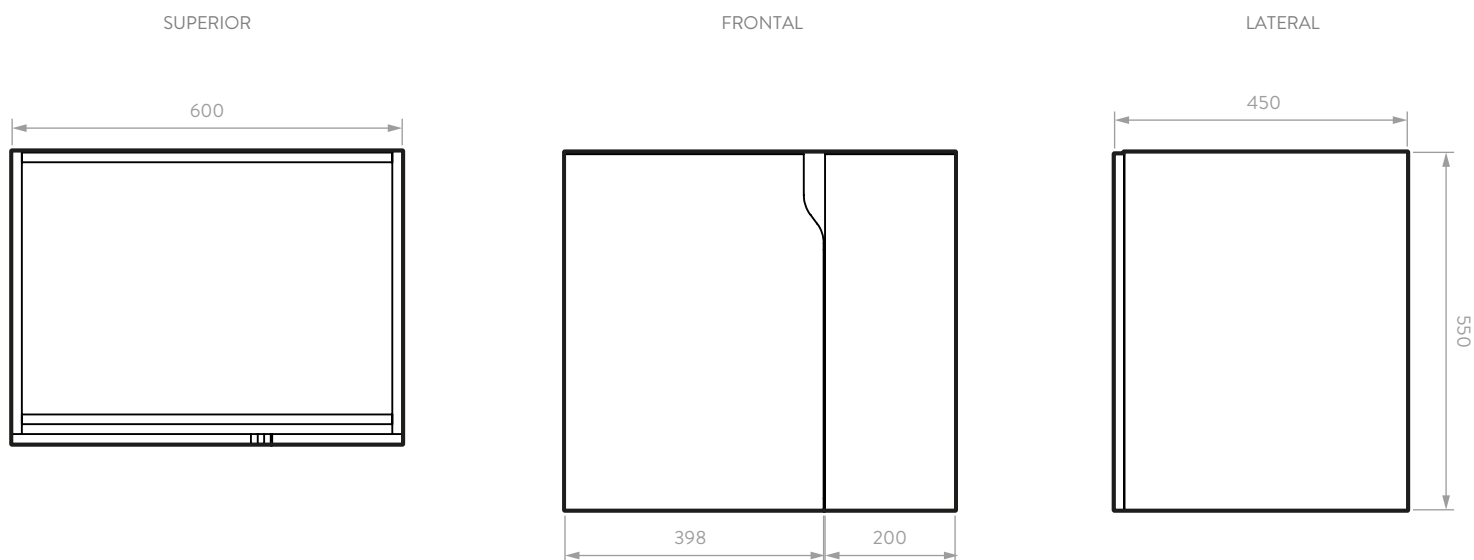

REFERENCIA / COLOR:

Ref. **LM0036611** Mueble Elipse Vital
Con Lavamanos de Mesón Integrado

INFORMACIÓN TÉCNICA

Material	Madera aglomerada: Tablero aglomerado de 15mm.
Densidad	15mm 670 kg./m ³ .
Textura	Carbón: Poro. Plomo: Mate.
Canto	PVC rígido 22 mm de calibre.
Dimensiones Generales (H*W*P)	21,65" x 23,62" x 17,72" (550,0 x 600 x 450 mm).
Peso Neto Aproximado	26,9 lb (12,2 kg).
Peso Bruto Aproximado	28,4 lb (12,9 kg).
Resistencia al rayado	700 ciclos.
Resistencia a la humedad	8%

HERRAJES Y ACCESORIOS

Componente	Descripción
Tarugo	Eucalipto (8x30mm)
Minifix / Perno	Zamak
Caja Minifix	Zamak
Tapa Adhesiva Minifix	PVC con cinta doble faz Ahhesiva
Bisagra Parche Cierre lento 35mm	Acero (HBM554-01)
Platina en L	Acero HVA151-51
Pegante	Colbón
Tornillo lamina	Acero (2N 6x9/16)
Chazo nylon + Tornillo Ensamble	Nylon y Tornillo Acero
Tope Burbuja	HVA007-00

ELIPSE VITAL 60

Mueble de baño 60 cm

PLANO LAVAMANOS ORBIS 60 CM

PLANO MUEBLE ELIPSE VITAL 60 CM

Unidades: mm

Estas dimensiones son nominales y están sujetas a cambios sin previo aviso.