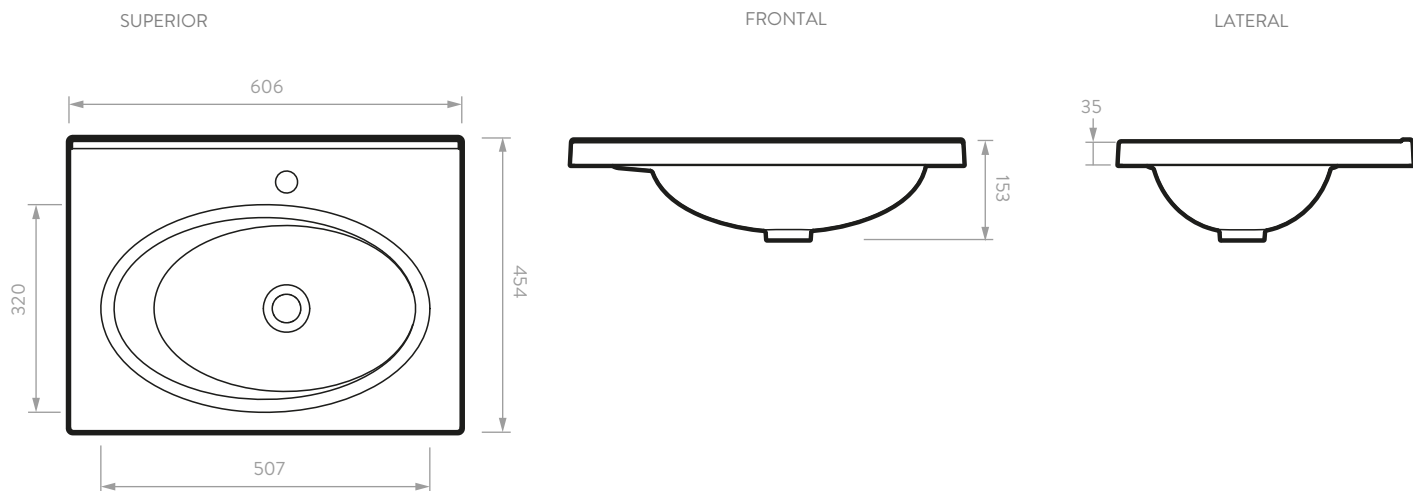

REFERENCIA / COLOR:

Ref. **LM0036611** Mueble Elipse Vital
Con Lavamanos de Mesón Integrado

INFORMACIÓN TÉCNICA

Material	Madera aglomerada: Tablero aglomerado de 15mm.
Densidad	15mm 670 kg./m ³ .
Textura	Carbón: Poro. Plomo: Mate.
Canto	PVC rígido 22 mm de calibre.
Dimensiones Generales (H*W*P)	21,65" x 23,62" x 17,72" (550,0 x 600 x 450 mm).
Peso Neto Aproximado	26,9 lb (12,2 kg).
Peso Bruto Aproximado	28,4 lb (12,9 kg).
Resistencia al rayado	700 ciclos.
Resistencia a la humedad	8%

PLANOS TÉCNICOS

Unidades: mm.

Estas dimensiones son nominales y están sujetas a cambios sin previo aviso.

TIEMPO ESTIMADO DE ARMADO: 70 min.

COMPATIBILIDAD CON ELEMENTOS CORONA

ELIPSE VITAL 60

Mueble de baño 60 cm

HERRAJES Y ACCESORIOS

Componente	Descripción
Tarugo	Eucalipto (8x30mm)
Minifix / Perno	Zamak
Caja Minifix	Zamak
Tapa Adhesiva Minifix	PVC con cinta doble faz Ahhesiva
Bisagra Parche Cierre lento 35mm	Acero (HBM554-01)
Platina en L	Acero HVA151-51
Pegante	Colbón
Tornillo lamina	Acero (2N 6x9/16)
Chazo nylon + Tornillo Ensamble	Nylon y Tornillo Acero
Tope Burbuja	HVA007-00

ELIPSE VITAL 60

Mueble de baño 60 cm

PLANO LAVAMANOS ORBIS 60 CM

PLANO MUEBLE ELIPSE VITAL 60 CM

Unidades: mm

Estas dimensiones son nominales y están sujetas a cambios sin previo aviso.