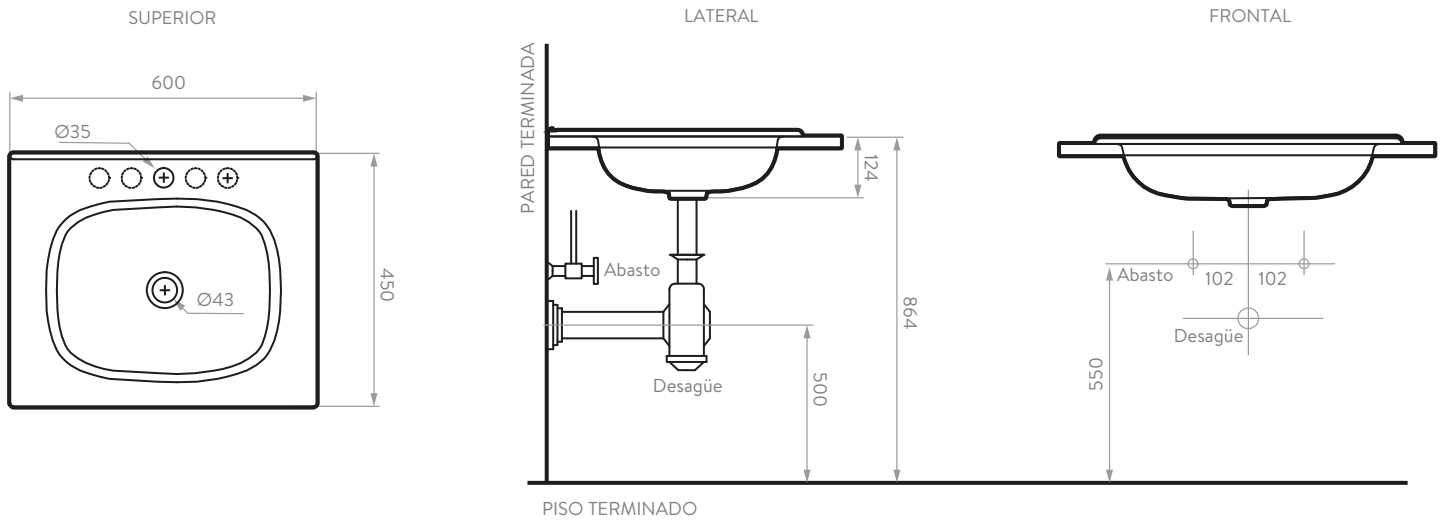

REFERENCIA / COLOR:

MIEL Ref. 614401711 Mueble Elevado Aluvia Miel Con Lavamanos.

HABANO Ref. 614406091 Mueble Elevado Aluvia Habano Con Lavamanos.

INFORMACIÓN TÉCNICA

Material	Madera aglomerada: Tablero aglomerado de 15mm.
Densidad	15mm 670 kg./m ³ .
Textura	Habano: Poro - Gris: Soft.
Canto	PVC rígido 2 mm de calibre. PVC Flexible 0,5 mm de calibre.
Dimensiones Generales (H*W*P)	21,85" x 23,46" x 17,52" (555 x 596 x 445 mm).
Peso Neto Aproximado	26,0 lb (11,8 kg).
Peso Bruto Aproximado	27,8 lb (12,6 kg).
Carga máxima	110,2 lb (50 kg).
Resistencia al rayado	700 ciclos.
Resistencia a la Humedad	8%.
Tiempo de Armado	60 Minutos.

PLANOS TÉCNICOS

Unidades: mm.

Estas dimensiones son nominales y están sujetas a cambios sin previo aviso.

TIEMPO ESTIMADO DE ARMADO: 80 min.

COMPATIBILIDAD CON ELEMENTOS CORONA

corona

ALUVIA

Mueble de baño Elevado 60 x 45 cm

HERRAJES Y ACCESORIOS

Componente	Descripción
Tarugo	Eucalipto (8x30mm)
Minifix / Perno	Zamak
Caja Minifix	Zamak
Tapa Adhesiva Minifix	PVC con cinta doble faz Ahhesiva
Bisagra Parche 35mm	Acero (HBM186-01)
Platina en L	Acero HVA151-51
Pegante	Colbón
Tornillo lamina	Acero (2N 6x9/16)
Chazo nylon + Tornillo Ensamble	Nylon y Tornillo Acero
Tope Burbuja	HVA007-00

ALUVIA

Mueble de baño Elevado 60 x 45 cm

PLANO LAVAMANOS ALUVIA 60 X 45 CM

PLANO MUEBLE ALUVIA 45 CM

Unidades: mm.