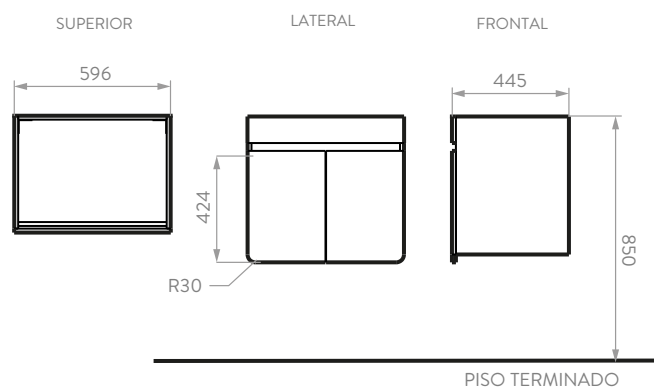

REFERENCIA / COLOR:

MIEL Ref. 614401711 Mueble Elevado Aluvia Miel Con Lavamanos.

HABANO Ref. 614406091 Mueble Elevado Aluvia Habano Con Lavamanos.

INFORMACIÓN TÉCNICA

Material	Madera aglomerada: Tablero aglomerado de 15mm.
Densidad	15mm 670 kg./m ³ .
Textura	Habano: Poro - Gris: Soft.
Canto	PVC rígido 2 mm de calibre. PVC Flexible 0,5 mm de calibre.
Dimensiones Generales (H*W*P)	21,85" x 23,46" x 17,52" (555 x 596 x 445 mm).
Peso Neto Aproximado	26,0 lb (11,8 kg).
Peso Bruto Aproximado	27,8 lb (12,6 kg).
Carga máxima	110,2 lb (50 kg).
Resistencia al rayado	700 ciclos.
Resistencia a la Humedad	8%.
Tiempo de Armado	60 Minutos.

PLANOS TÉCNICOS

Unidades: mm.

Estas dimensiones son nominales y están sujetas a cambios sin previo aviso.

TIEMPO ESTIMADO DE ARMADO: 80 min.

COMPATIBILIDAD CON ELEMENTOS CORONA

corona

ALUVIA

Mueble de baño Elevado 60 x 45 cm

ALUVIA

Mueble de baño Elevado 60 x 45 cm

PLANO LAVAMANOS ALUVIA 60 X 45 CM

PLANO MUEBLE ALUVIA 45 CM

Unidades: mm.