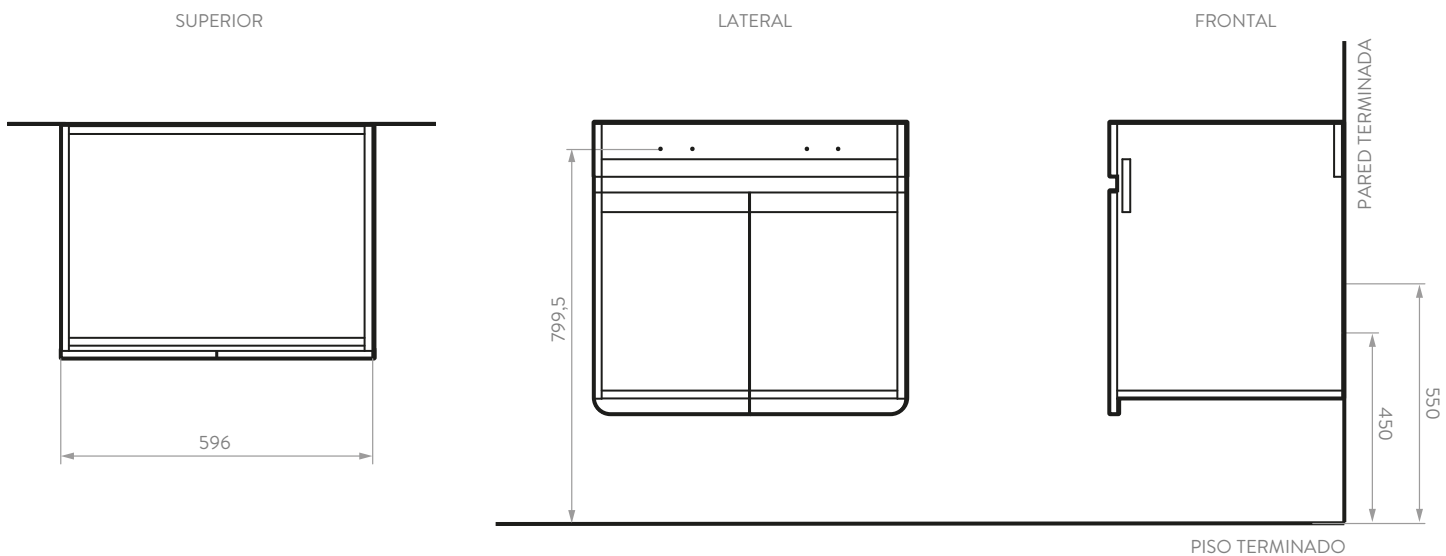

HERRAJES Y ACCESORIOS

Componente	Descripción
Tarugo	Eucalipto (8x30mm)
Minifix / Perno	Zamak
Caja Minifix	Zamak
Tapa Adhesiva Minifix	PVC con cinta doble faz Ahhesiva
Bisagra Parche 35mm	Acero (HBM186-01)
Platina en L	Acero HVA151-51
Pegante	Colbón
Tornillo lamina	Acero (2N 6x9/16)
Chazo nylon + Tornillo Ensamble	Nylon y Tornillo Acero
Tope Burbuja	HVA007-00

ALUVIA

Mueble de baño Elevado 60 x 45 cm

PLANO LAVAMANOS ALUVIA 60 X 45 CM

PLANO MUEBLE ALUVIA 45 CM

Unidades: mm.